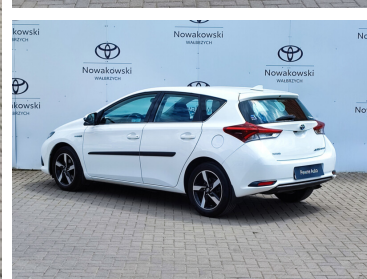

Toyota
Pewne Auto

Toyota Auris

Toyota Auris 1,8 Hybrid Premium

59 900 zł brutto

Standard Kredyt
Okres finansowania 48
Wpłata własna 30%
od 1154 brutto/mc