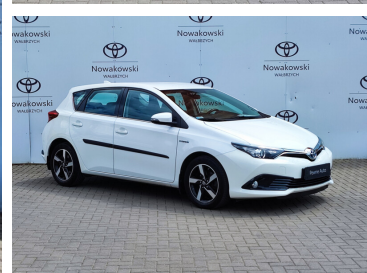

Toyota
Pewne Auto

Toyota Auris

Toyota Auris 1,8 Hybrid Premium

65 900 zł brutto

Standard Kredyt
Okres finansowania 48
Wpłata własna 30%
od 1269 brutto/mc