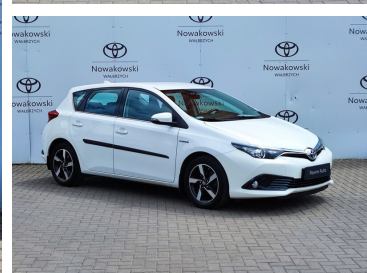

Toyota
Pewne Auto

Toyota Auris

Toyota Auris 1,8 Hybrid Premium

59 900 zł brutto

Standard Kredyt
Okres finansowania 48
Wpłata własna 30%
od 1154 brutto/mc