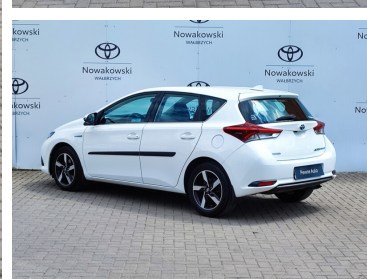

Toyota
Pewne Auto

Toyota Auris

Toyota Auris 1,8 Hybrid Premium

65 900 zł brutto

Standard Kredyt
Okres finansowania 48
Wpłata własna 30%
od 1269 brutto/mc