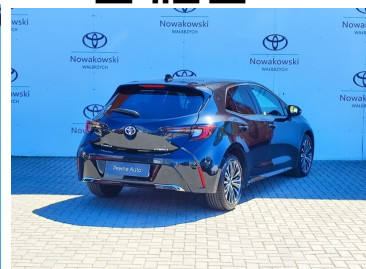

Toyota
Pewne Auto

Toyota Corolla

Toyota Corolla Style 1.8 140 KM FV23%

123 900 zł brutto

STANDARD LEASING

Okres finansowania 60

Wpłata własna 30%

od 1527 netto/mc