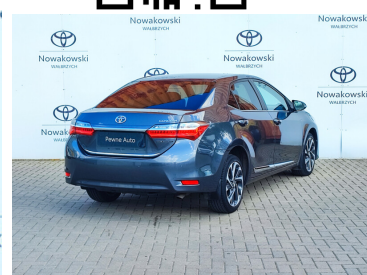

Toyota
Pewne Auto

Toyota Corolla

1.6 Prestige + Navi

69 900 zł brutto

Standard Kredyt

Okres finansowania 48

Wpłata własna 30%

od **1346 brutto/mc**