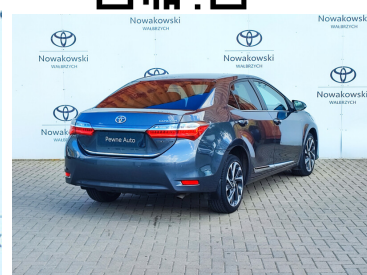

Toyota
Pewne Auto

Toyota Corolla

1.6 Prestige + Navi

67 900 zł brutto

Standard Kredyt

Okres finansowania 48

Wpłata własna 30%

od **1308 brutto/mc**