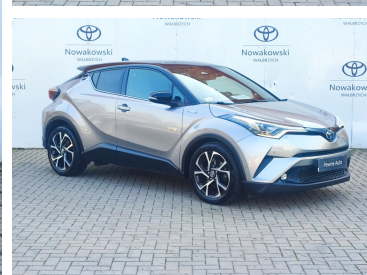

Toyota
Pewne Auto

Toyota C-HR

1.8 Hybrid Dynamic + Tech + Led

89 900 zł brutto

Standard Kredyt
Okres finansowania 48
Wpłata własna 30%
od 1731 brutto/mc