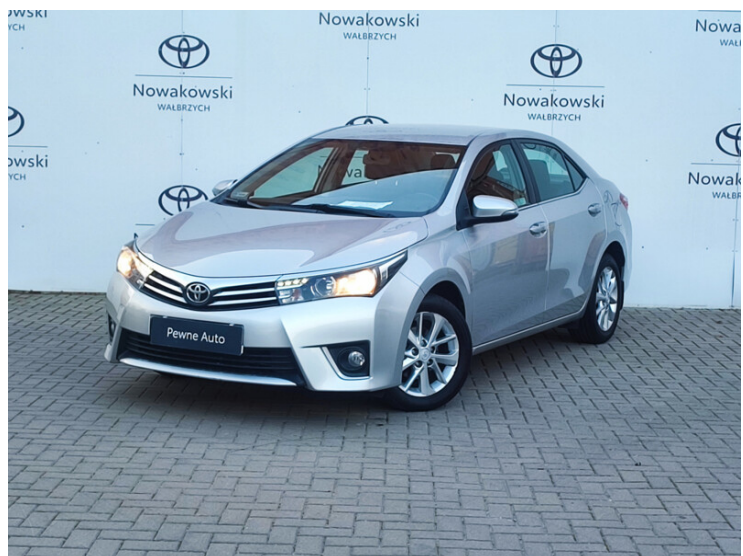

Toyota
Pewne Auto

Toyota Corolla

1.6 Premium EU6

49 900 zł brutto

Standard Kredyt

Okres finansowania 48

Wpłata własna 30%

od 961 brutto/mc

Reprezentatywny przykład dla Standard Kredytu na zakup używanego samochodu w cenie 85720,00 zł, wpłata własna 45300,00 zł, czas obowiązywania umowy 48 miesięcy: Rzeczywista Roczna Stopa Oprocentowania (RRSO) wynosi 15,43 %, całkowita kwota kredytu (bez kredytowych kosztów) 40420,00 zł, całkowita kwota do zapłaty 53441,28 zł, oprocentowanie zmienne 11,49 %, całkowity koszt kredytu 13021,28 (w tym prowizja 5,60 % (2263,52 zł) odsetki 10757,76 zł), 48 miesięcznych rat równych w wysokości 1113,36 zł. Kalkulacja została dokonana na dzień 2022-10-18 na reprezentatywnym przykładzie. Wymóg zawarcia dodatkowej umowy ubezpieczenia autocasco (AC) i z tytułu kradzieży (KR) dla kredytowanego samochodu, której kosztu nie da się przewidzieć - koszt niewliczony do RRSO.

☎ 746481773

✉ pewneauto@toyotanowakowski.pl

🕒 Poniedziałek - Piątek: 08:00-18:00
Sobota: 09:00-14:00

CHARAKTERYSTYKA POJAZDU

POJEMNOŚĆ
1 598 cm³

ROK PRODUKCJI
2013

DATA PIERWSZEJ
REJESTRACJI
19.02.2014

PRZEBIEG
94 934 km