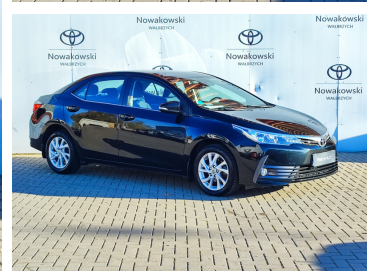

Toyota
Pewne Auto

Toyota Corolla

1.6 Premium EU6

54 900 zł brutto

Standard Kredyt

Okres finansowania 48

Wpłata własna 30%

od 1057 brutto/mc