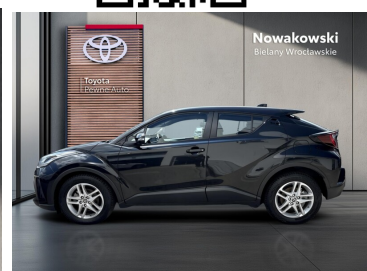

Toyota  
Pewne Auto

Nowakowski  
Bielany Wrocławskie

KiNTO

Kup używany samochód w autoryzowanym salonie

- Sprawdzona i pewna historia pojazdu.
- Elastyczne formy finansowania.
- Gwarancja relax aż do 185 000 km lub 10 lat.