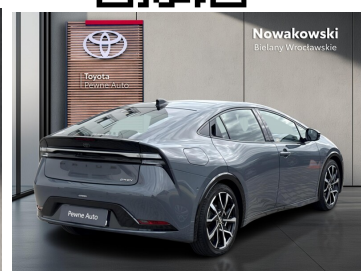

Toyota  
Pewne Auto

Nowakowski  
Bielany Wrocławskie

KiNTO

Kup używany samochód w autoryzowanym salonie

- Sprawdzona i pewna historia pojazdu.
- Elastyczne formy finansowania.
- Gwarancja relax aż do 185 000 km lub 10 lat.

# Toyota Prius