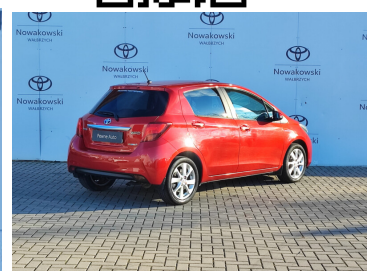

Toyota
Pewne Auto

Toyota Yaris

Toyota Yaris Hybrid 100 Premium + City + Style
EU6

57 900 zł brutto

Standard Kredyt

Okres finansowania 48

Wpłata własna 30%

od 1115 brutto/mc