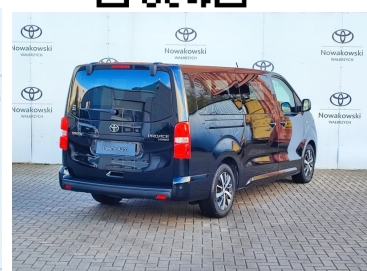

Toyota
Pewne Auto

Toyota PROACE VERSO

2.0 D4-D Long Family EXECUTIVE | WEBASTO

20 000 zł brutto

STANDARD LEASING

Okres finansowania 60

Wpłata własna 30%

od 256 netto/mc