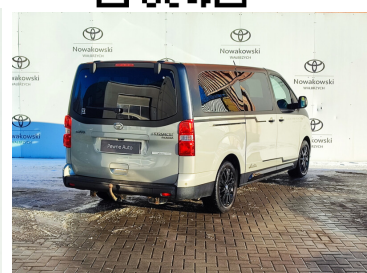

Toyota
Pewne Auto

Toyota PROACE VERSO

Toyota Proace Vip + Webasto + Skyview + Selection

199 900 zł brutto

STANDARD LEASING

Okres finansowania 60

Wpłata własna 30%

od **2456 netto/mc**