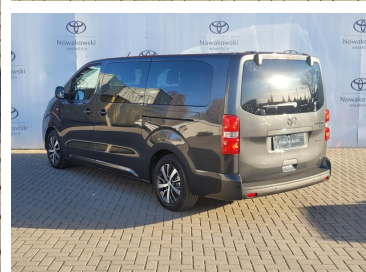

**Toyota**  
Pewne Auto

# Toyota PROACE VERSO

Proace Verso EV Long 75kWh Family –  
Samochód po Olimpiadzie w Paryżu

**204 900 zł brutto**

STANDARD LEASING

Okres finansowania 60

Wpłata własna 30%

**od 2517 netto/mc**

Powyzsza symulacja jest jedynie przykladem finansowania i nie stanowi oferty w rozumieniu przepisow Kodeksu Cywilnego. Wszystkie wartosci podane sa w zlotych polskich. Ostateczne warunki leasingu zostana okreslone w umowie, po zapoznaniu sie przez Toyota Leasing Polska Sp. z o.o. z dokumentami dostarczonymi przez Korzystajacego oraz na podstawie faktury sprzedazy wystawionej przez Autoryzowanego Diler Toyota dla Toyota Leasing Polska Sp. z o.o.