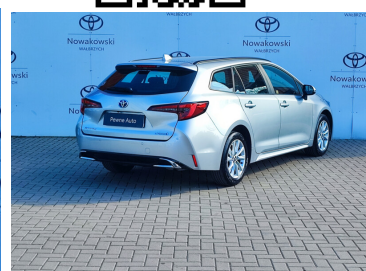

Toyota
Pewne Auto

Toyota Corolla

Toyota Corolla 2.0 Hybrid Comfort + Tech

126 900 zł brutto

STANDARD LEASING

Okres finansowania 60

Wpłata własna 30%

od **1563 netto/mc**