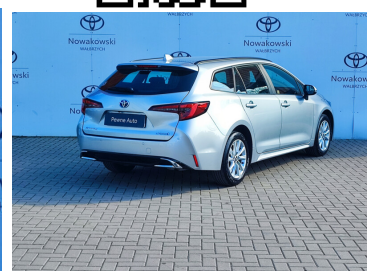

Toyota
Pewne Auto

Toyota Corolla

Toyota Corolla 2.0 Hybrid Comfort + Tech

125 900 zł brutto

STANDARD LEASING

Okres finansowania 60

Wpłata własna 30%

od **1551 netto/mc**