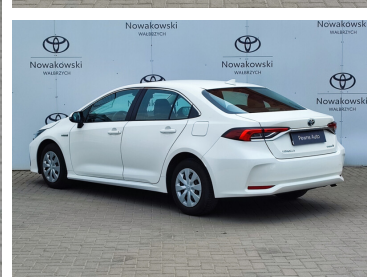

Toyota
Pewne Auto

Toyota Corolla

1.8 Hybrid Active

72 900 zł brutto

STANDARD LEASING

Okres finansowania 60

Wpłata własna 30%

od 903 netto/mc