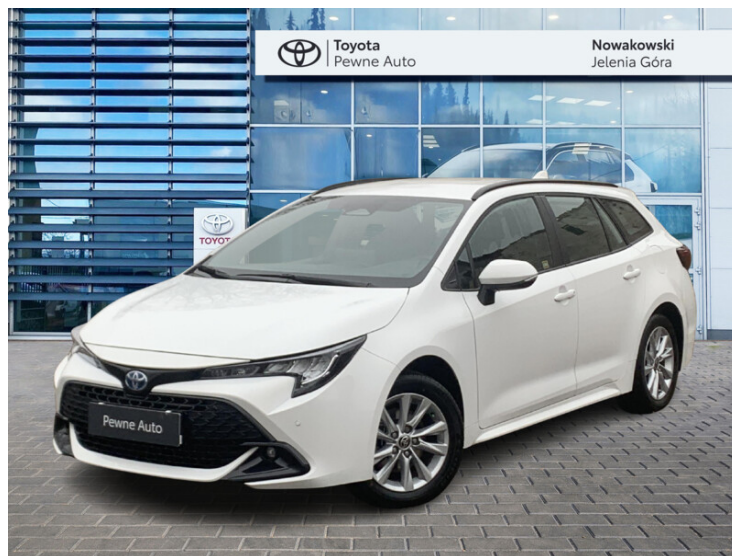

KOMFORT

Bluetooth, Czujniki parkowania przednie, Czujniki parkowania tylne, Elektryczne szyby przednie, Elektryczne szyby tylne, Elektrycznie ustawiane lusterka, Gniazdo USB, Kamera cofania, Klimatyzacja dwustrefowa, Nawigacja GPS, Podgrzewane lusterka boczne, Podgrzewane przednie siedzenia, Tempomat aktywny, Wielofunkcyjna kierownica, Wspomaganie kierownicy, Dźwignia zmiany biegów wykończona skórą, Kierownica skórzana, Lusterka boczne składane elektrycznie, Wspomaganie ruszania pod górę, Felgi aluminiowe 16, Zestaw głośnomówiący, Światła do jazdy dziennej diodowe LED, Regul. elektr. podparcia lędźwiowego - kierowca, Ekran dotykowy

INNE

Interfejs Android Auto, Interfejs Apple CarPlay, RSA - System rozpoznawania znaków drogowych, Elektryczny hamulec postojowy, Asystent świateł drogowych

KONTAKT Z DORADCĄ

Toyota Wałbrzych Nowakowski oddział Jelenia Góra .

+ 48 75 640 45 05

uzywane@toyotajeleniagora.pl

DILER

Toyota Jelenia Góra Nowakowski

Jelenia Góra (Grabarów), Batalionów Chłopskich 1A

www.uzywane.toyotanowakowski.pl

+48 75 640 45 05 660 418 824 539 191 880

pewneauto@toyotanowakowski.pl

Poniedziałek - Piątek: 09:00-18:00
Sobota: 09:00-14:00

CHARAKTERYSTYKA POJAZDU

POJEMNOŚĆ
1 986 cm³

ROK PRODUKCJI
2023

DATA PIERWSZEJ
REJESTRACJI
2024-02-01

PRZEBIEG
15 279 km

MOC
196 KM

RODZAJ NADWOZIA
Kombi

RODZAJ PALIWA
Hybryda

KOLOR NADWOZIA
Biały

SKRZYŃNIA BIEGÓW
Automatyczna (eCVT)

LICZBA DRZWI/MIEJSC
5/5

NR SYSTEMOWY
#279731

VIN
SB1ZC3CE30E016966

Sprawdzony stan techniczny

Udokumentowana historia auta