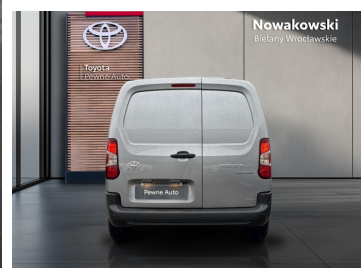

Toyota
Pewne Auto

Toyota PROACE CITY

City EV Long 2,4t Active | elektryczny

KINTO UŻYWANE
dla Firmy

2 342 zł
netto / mies.

KINTO UŻYWANE
dla Ciebie

2 879 zł
brutto / mies.

144 000 zł brutto

RODZAJ PALIWA

Elektryczny

KOLOR NADWOZIA

Srebrny Metalik

SKRZYŃNIA BIEGÓW

Automatyczna

LICZBA DRZWI/MIEJSC

4/3