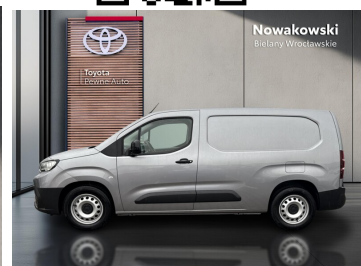

Toyota
Pewne Auto

Toyota PROACE CITY

City EV Long 2,4t Active | elektryczny

KINTO UŻYWANE
dla Firmy

2 342 zł
netto / mies.

KINTO UŻYWANE
dla Ciebie

2 879 zł
brutto / mies.

144 000 zł brutto

RODZAJ PALIWA

Elektryczny

KOLOR NADWOZIA

Srebrny Metalik

SKRZYŃNIA BIEGÓW

Automatyczna

LICZBA DRZWI/MIEJSC

4/3