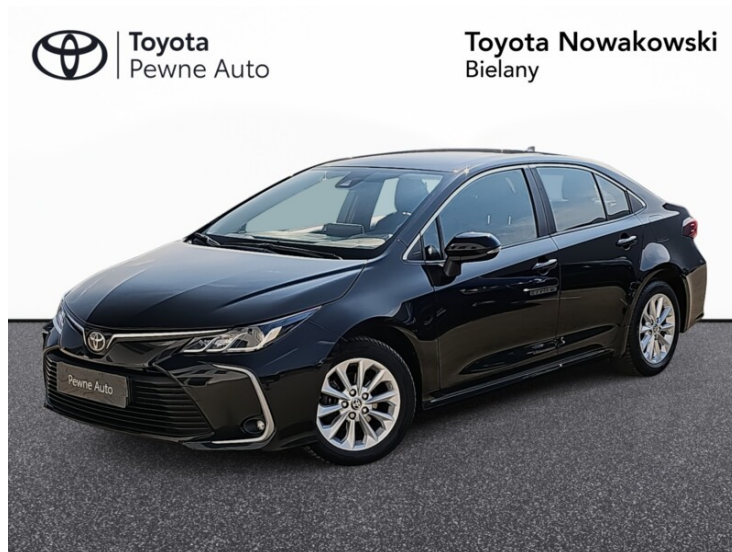

WYPOSAŻENIE

BEZPIECZEŃSTWO

ABS, ASR (kontrola trakcji), Asystent pasa ruchu, Czujnik zmierzchu, ESP (stabilizacja toru jazdy), Isofix, Kurtyny powietrzne, Ogranicznik prędkości, Poduszka powietrzna chroniąca kolana, Poduszka powietrzna kierowcy, Poduszka powietrzna pasażera, Poduszki boczne przednie, Światła do jazdy dziennej, Światła przeciwmgielne

KOMFORT

Alufelgi, Bluetooth, Centralny zamek, Elektryczne szyby przednie, Elektryczne szyby tylne, Elektrycznie ustawiane lusterka, Gniazdo USB, Immobilizer, Kamera cofania, Klimatyzacja automatyczna, Klimatyzacja dwustrefowa, Komputer pokładowy, MP3, Podgrzewane lusterka boczne, Radio fabryczne, Tempomat aktywny, Wielofunkcyjna kierownica, Wspomaganie kierownicy

KONTAKT Z DORADCĄ

Dział samochodów używanych TOYOTA Bielany Nowakowski

+48 71 71 86 988

uzywane@toyotanowakowski.pl

DILER

TOYOTA Bielany Nowakowski Sp z o.o.

Bielany Wrocławskie, CZEKOLADOWA

www.uzywane.toyotanowakowski.pl

717186988

pewneauto@toyotanowakowski.pl

Poniedziałek – Piątek: 09:00-19:00
Sobota: 09:00-15:00

CHARAKTERYSTYKA POJAZDU

POJEMNOŚĆ
1 490 cm³

ROK PRODUKCJI
2022

DATA PIERWSZEJ
REJESTRACJI
2022-06-07

PRZEBIEG
85 291 km

MOC
121 KM

RODZAJ NADWOZIA
Sedan

RODZAJ PALIWA
Benzyna

KOLOR NADWOZIA
Czarny Metalik

SKRZYNIA BIEGÓW
Manualna

LICZBA DRZWI/MIEJSC
4/5

NR SYSTEMOWY
#295357

VIN
NMTBA3BE40R036477

Gwarancja 12 mc

Sprawdzony stan techniczny

Udokumentowana historia auta