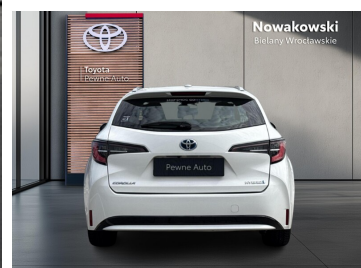

Toyota  
Pewne Auto

# Toyota Corolla

1.8 Hybrid Comfort I Automat

**74 900 zł brutto**