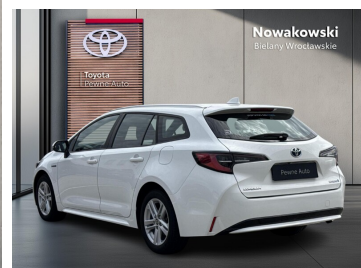

Toyota  
Pewne Auto

# Toyota Corolla

1.8 Hybrid Comfort I Automat

**74 900 zł brutto**