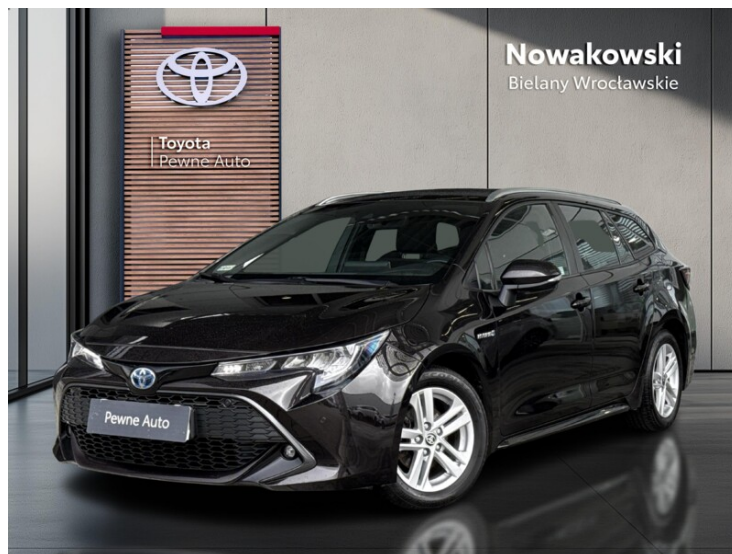

Toyota
Pewne Auto

WYPOSAŻENIE

BEZPIECZEŃSTWO

ABS, ASR (kontrola trakcji), Asystent pasa ruchu, Czujnik deszczu, ESP (stabilizacja toru jazdy), Isofix, Kurtyny powietrzne, Ogranicznik prędkości, Poduszka powietrzna chroniąca kolana, Poduszka powietrzna kierowcy, Poduszka powietrzna pasażera, Poduszki boczne przednie, Poduszki boczne tylne, Światła LED, Światła do jazdy dziennej

KOMFORT

Alarm, Alufelgi, Asystent parkowania, Bluetooth, Centralny zamek, Czujniki parkowania przednie, Czujniki parkowania tylne, Elektrochromatyczne lusterko wsteczne, Elektrycznie szyby przednie, Elektrycznie szyby tylne, Elektrycznie ustawiane fotele, Elektrycznie ustawiane lusterka, Gniazdo USB, Immobilizer, Kamera cofania, Klimatyzacja automatyczna, Klimatyzacja dwustrefowa, Komputer pokładowy, MP3, Podgrzewane lusterka boczne, Podgrzewane przednie siedzenia, Przyciemniane szyby, Radio fabryczne, Relingi dachowe, Tempomat aktywny, Wielofunkcyjna kierownica, Wspomaganie kierownicy

KONTAKT Z DORADCĄ

Dział samochodów używanych TOYOTA Bielany Nowakowski

+48 71 71 86 988

uzywane@toyotanowakowski.pl

DILER

TOYOTA Bielany Nowakowski Sp z o.o.
Bielany Wrocławskie, CZEKOLADOWA

www.uzywane.toyotanowakowski.pl

717186988

pewneauto@toyotanowakowski.pl

Poniedziałek - Piątek: 09:00-19:00
Sobota: 09:00-15:00

CHARAKTERYSTYKA POJAZDU

POJEMNOŚĆ
1 798 cm³

ROK PRODUKCJI
2020

DATA PIERWSZEJ
REJESTRACJI
2020-09-03

PRZEBIEG
133 474 km

MOC
122 KM

RODZAJ NADWOZIA
Kombi

RODZAJ PALIWA
Hybryda

KOLOR NADWOZIA
Brązowy Metalik

SKRZYŃNIA BIEGÓW
Automatyczna (CVT,
eCVT)

LICZBA DRZWI/MIEJSC
5/5

NR SYSTEMOWY
#328005

VIN/NUMER
REJESTRACYJNY
SB1Z93BE70E127472/
WE1N484

Gwarancja 12 mc

Sprawdzony stan techniczny

Udokumentowana historia auta