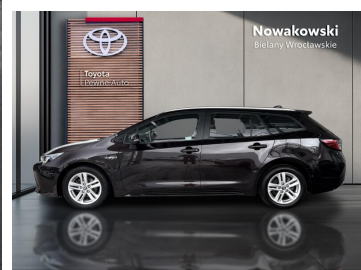

Toyota
Pewne Auto

Nowakowski
Bielany Wrocławskie

KiNTO

Kup używany samochód w autoryzowanym salonie

- ✓ Sprawdzona i pewna historia pojazdu.
- ✓ Elastyczne formy finansowania.
- ✓ Gwarancja relax aż do 185 000 km lub 10 lat.

uzywane.toyotanowakowski.pl

Toyota Corolla

1.8 Hybrid Comfort + Tech | Automat

KiNTO UŻYWANE
dla Firmy

1 175 zł
netto / mies.

KiNTO UŻYWANE
dla Ciebie

1 444 zł
brutto / mies.

76 100 zł brutto