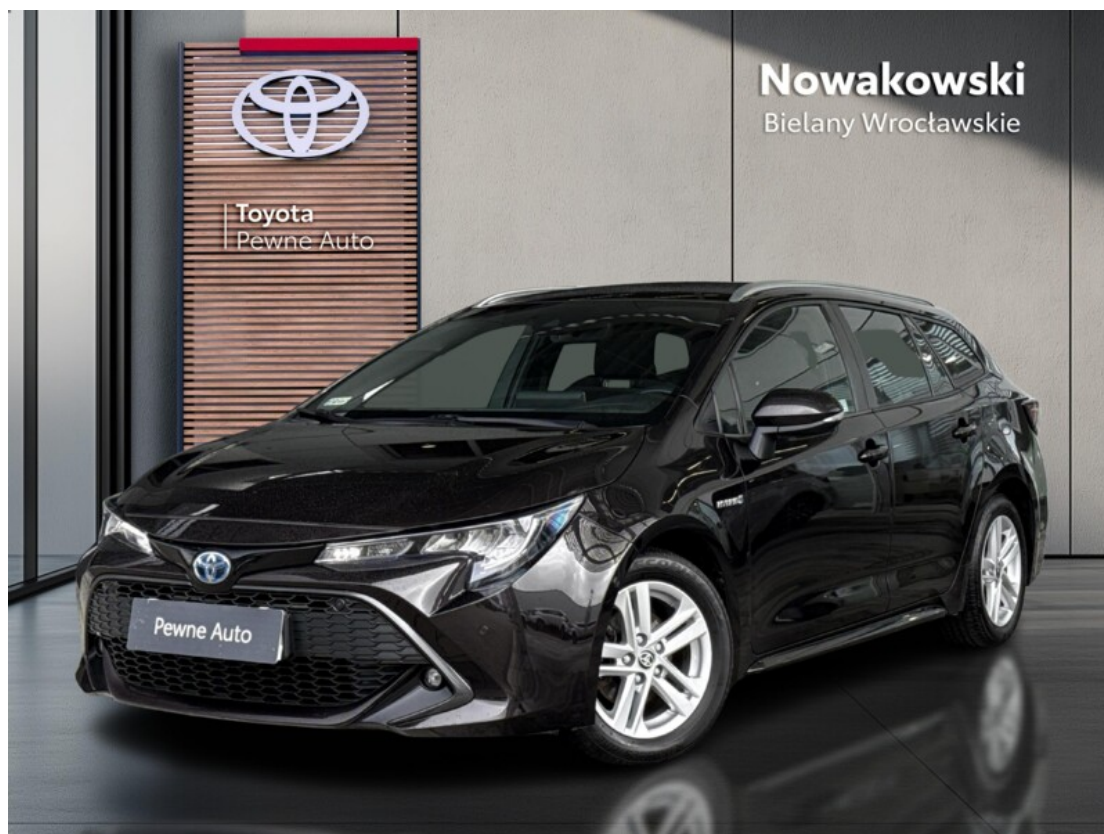

Toyota
Pewne Auto

Nowakowski
Bielany Wrocławskie

KiNTO

Kup używany samochód w autoryzowanym salonie

- ✓ Sprawdzona i pewna historia pojazdu.
- ✓ Elastyczne formy finansowania.
- ✓ Gwarancja relax aż do 185 000 km lub 10 lat.

uzywane.toyotanowakowski.pl

Toyota Corolla

1.8 Hybrid Comfort + Tech | Automat

KiNTO UŻYWANE
dla Firmy

1 175 zł
netto / mies.

KiNTO UŻYWANE
dla Ciebie

1 444 zł
brutto / mies.

76 100 zł brutto