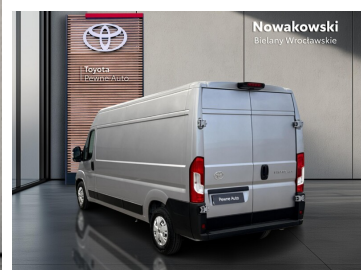

Toyota
Pewne Auto

Toyota PROACE MAX

Max Heavy 2.2 D-4D L3H2 Comfort + Executive
| automat 180 KM

KINTO UŻYWANE
dla Firmy

1 714 zł
netto / mies.

KINTO UŻYWANE
dla Ciebie

–
brutto / mies.

KINTO