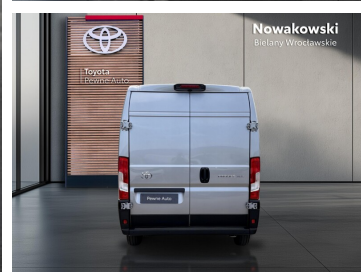

Toyota
Pewne Auto

Toyota PROACE MAX

Max Heavy 2.2 D-4D L3H2 Comfort + Executive
| automat 180 KM

KINTO UŻYWANE
dla Firmy

1 714 zł
netto / mies.

KINTO UŻYWANE
dla Ciebie

–
brutto / mies.

KINTO