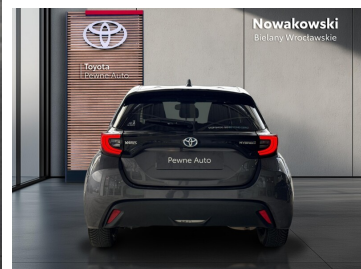

Toyota  
Pewne Auto

# Toyota Yaris

Hybrid 1.5 Comfort + Style + Tech | Automat

KINTO UŻYWANE  
dla Firmy

**744 zł**  
netto / mies.

KINTO UŻYWANE  
dla Ciebie

**913 zł**  
brutto / mies.

KINTO

Okres finansowania 36 mies.  
Wpłata własna 15%  
Limit 15 000 km