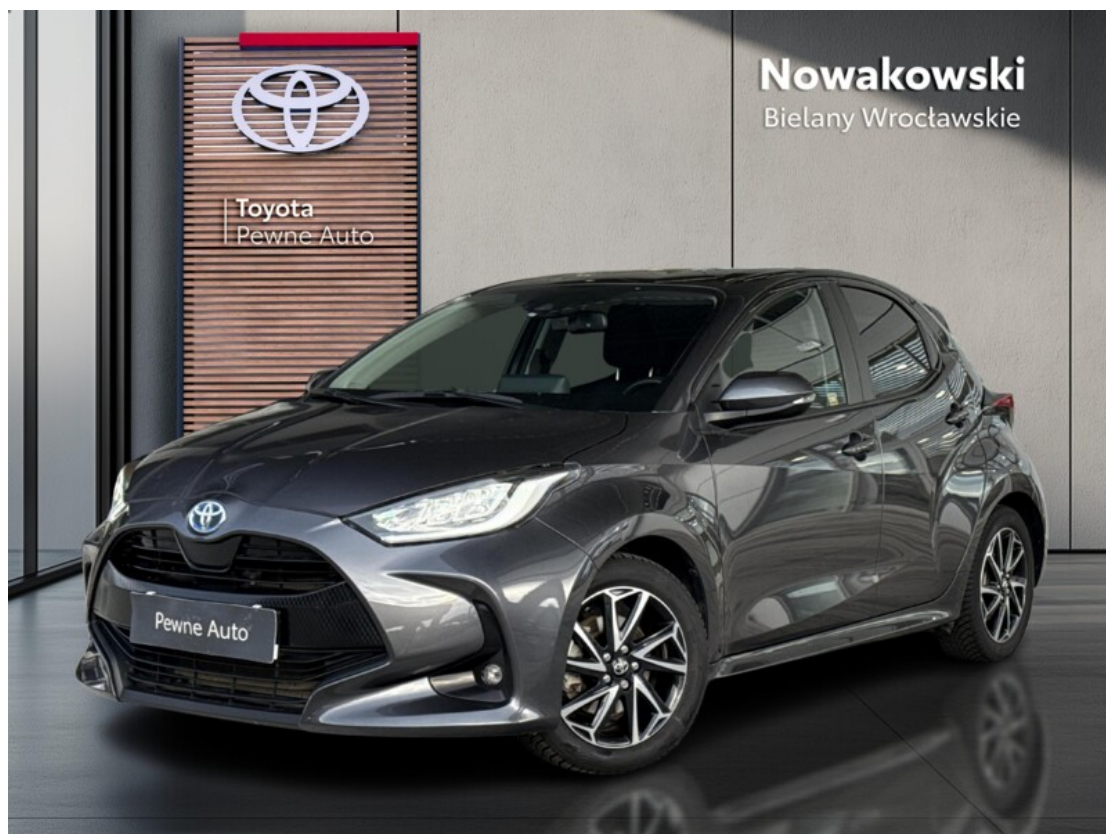

Toyota  
Pewne Auto

**81 900 zł brutto**

Numer klucza: Przerejestrowanie 13.11.2025

**Toyota**  
Pewne Auto