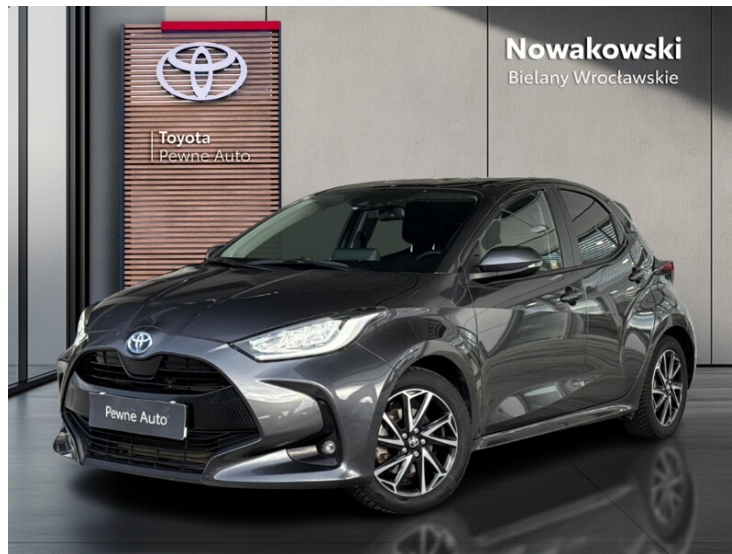

Toyota  
Pewne Auto

## DILER

TOYOTA Bielany Nowakowski Sp z o.o.  
Bielany Wrocławskie, CZEKOLADOWA

www.uzywane.toyotanowakowski.pl

717186988

pewneauto@toyotanowakowski.pl

Poniedziałek - Piątek: 09:00-19:00  
Sobota: 09:00-15:00

## CHARAKTERYSTYKA POJAZDU

POJEMNOŚĆ  
1 497 cm<sup>3</sup>

ROK PRODUKCJI  
2023

DATA PIERWSZEJ  
REJESTRACJI  
2023-08-22

PRZEBIEG  
45 494 km

MOC  
116 KM

RODZAJ NADWOZIA  
Hatchback

RODZAJ PALIWA  
Hybryda