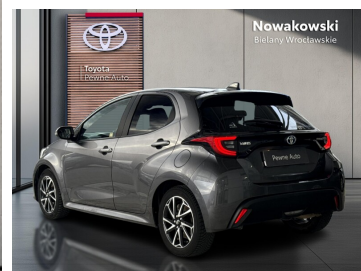

Toyota  
Pewne Auto

# Toyota Yaris

Hybrid 1.5 Comfort + Style + Tech | Automat

KINTO UŻYWANE  
dla Firmy

**744 zł**  
netto / mies.

KINTO UŻYWANE  
dla Ciebie

**913 zł**  
brutto / mies.

KINTO

Okres finansowania 36 mies.  
Wpłata własna 15%  
Limit 15 000 km