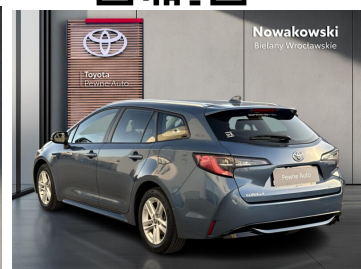

Toyota
Pewne Auto

Nowakowski
Bielany Wrocławskie

KiNTO

Kup używany samochód w autoryzowanym salonie

- Sprawdzona i pewna historia pojazdu.
- Elastyczne formy finansowania.
- Gwarancja relax aż do 185 000 km lub 10 lat.

uzywane.toyotanowakowski.pl

Toyota Corolla

2.0 Hybrid Comfort + Tech I automat

KiNTO UŻYWANE
dla Firmy

1 009 zł
netto / mies.

KiNTO UŻYWANE
dla Ciebie

1 239 zł
brutto / mies.

87 900 zł brutto