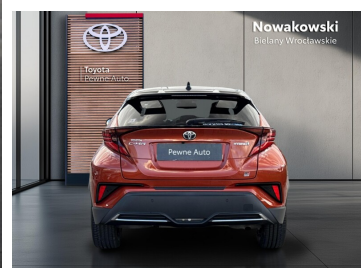

Toyota
Pewne Auto

Toyota C-HR

2.0 Hybrid GR Sport| Automat

KINTO UŻYWANE
dla Firmy

1 351 zł
netto / mies.

KINTO UŻYWANE
dla Ciebie

–
brutto / mies.

111 900 zł brutto