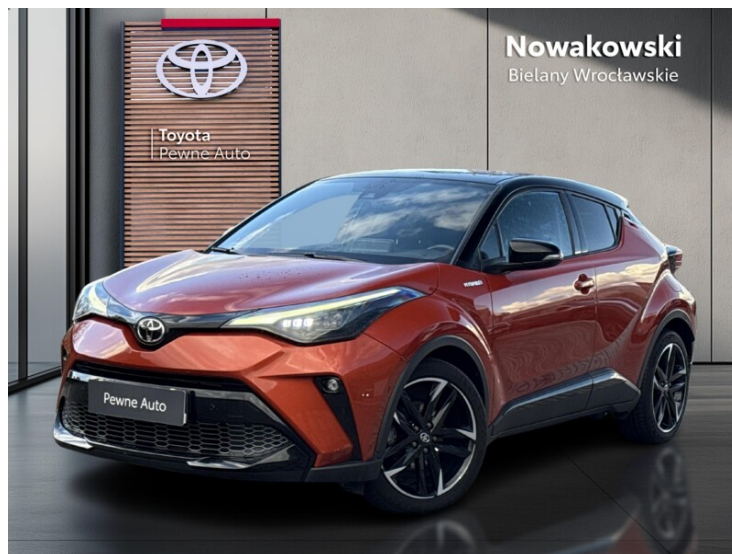

WYPOSAŻENIE

BEZPIECZEŃSTWO

ABS, ASR (kontrola trakcji), Asystent pasa ruchu, Czujnik deszczu, Czujnik martwego pola, Czujnik zmierzchu, ESP (stabilizacja toru jazdy), Isofix, Kurtyny powietrzne, Ogranicznik prędkości, Poduszka powietrzna chroniąca kolana, Poduszka powietrzna kierowcy, Poduszka powietrzna pasażera, Poduszki boczne przednie, Światła LED, Światła do jazdy dziennej, Światła przeciwmgielne

KOMFORT

Alufelgi, Bluetooth, Centralny zamek, Czujniki parkowania przednie, Czujniki parkowania tylne, Elektrochromatyczne lusterko wsteczne, Elektryczne szyby przednie, Elektryczne szyby tylne, Elektrycznie ustawiane fotele, Elektrycznie ustawiane lusterka, Gniazdo AUX, Gniazdo USB, Immobilizer, Kamera cofania, Klimatyzacja automatyczna, Klimatyzacja dwustrefowa, Komputer pokładowy, MP3, Podgrzewane lusterka boczne, Podgrzewane przednie siedzenia, Przyciemniane szyby, Radio fabryczne, Tapicerka skórzana, Tempomat aktywny, Wielofunkcyjna kierownica, Wspomaganie kierownicy

KONTAKT Z DORADCĄ

Dział samochodów używanych TOYOTA Bielany Nowakowski

+48 71 71 86 988

uzywane@toyotanowakowski.pl

DILER

TOYOTA Bielany Nowakowski Sp z o.o.
Bielany Wrocławskie, CZEKOLADOWA

www.uzywane.toyotanowakowski.pl

717186988

pewneauto@toyotanowakowski.pl

Poniedziałek - Piątek: 09:00-19:00
Sobota: 09:00-15:00

CHARAKTERYSTYKA POJAZDU

POJEMNOŚĆ
1 987 cm³

ROK PRODUKCJI
2021

DATA PIERWSZEJ
REJESTRACJI
2021-04-30

PRZEBIEG
54 470 km

MOC
184 KM

RODZAJ NADWOZIA
SUV

RODZAJ PALIWA
Hybryda

KOLOR NADWOZIA
Pomarańczowy Metalik

SKRZYNIA BIEGÓW
Automatyczna (CVT,
eCVT)

LICZBA DRZWI/MIEJSC
5/5

NR SYSTEMOWY
#335217

VIN/NUMER
REJESTRACYJNY
NMTK53BX00R053511/
DW2MV27

Gwarancja 12 mc

Sprawdzony stan techniczny

Udokumentowana historia auta