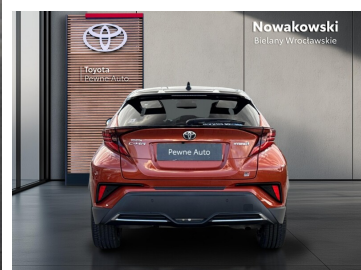

Toyota
Pewne Auto

Toyota C-HR

2.0 Hybrid GR Sport| Automat

KINTO UŻYWANE
dla Firmy

1 420 zł
netto / mies.

KINTO UŻYWANE
dla Ciebie

–
brutto / mies.

113 900 zł brutto