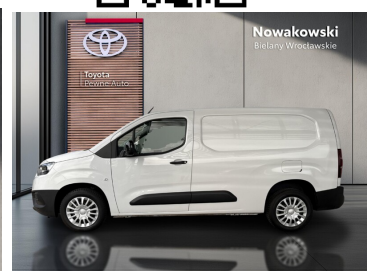

Toyota
Pewne Auto

Toyota PROACE CITY

City 1.5 D-4D Long 2,4t Comfort

KINTO UŻYWANE
dla Firmy

964 zł
netto / mies.

KINTO UŻYWANE
dla Ciebie

1 184 zł
brutto / mies.

KINTO