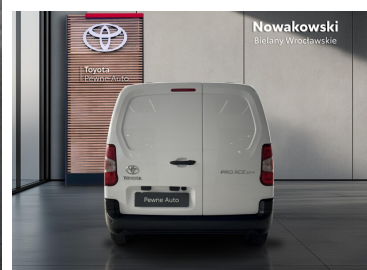

Toyota
Pewne Auto

Toyota PROACE CITY

City 1.5 D-4D Long 2,4t Comfort

KINTO UŻYWANE
dla Firmy

964 zł
netto / mies.

KINTO UŻYWANE
dla Ciebie

1 184 zł
brutto / mies.

KINTO