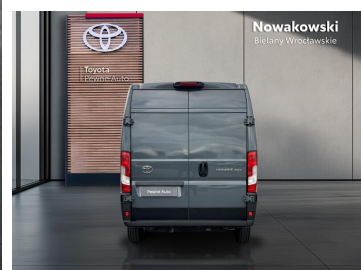

Toyota
Pewne Auto

Toyota PROACE MAX

Max Heavy 2.2 D-4D L3H2 Comfort + Executive
| automat 180 KM

KINTO UŻYWANE
dla Firmy

1 470 zł
netto / mies.

KINTO UŻYWANE
dla Ciebie

–
brutto / mies.

KINTO