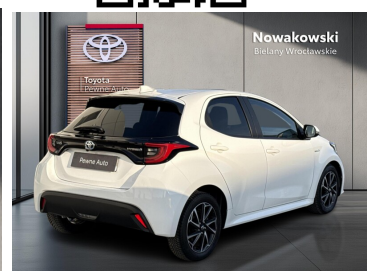

Toyota
Pewne Auto

Nowakowski
Bielany Wrocławskie

KiNTO

Kup używany samochód w autoryzowanym salonie

- Sprawdzona i pewna historia pojazdu.
- Elastyczne formy finansowania.
- Gwarancja relax aż do 185 000 km lub 10 lat.

[używane.toyotanowakowski.pl](#)

Toyota Yaris

Hybrid 1.5 Comfort + Style + Tech | automat

KiNTO UŻYWANE
dla Firmy

935 zł
netto / mies.

KiNTO UŻYWANE
dla Ciebie

—
brutto / mies.

72 900 zł brutto