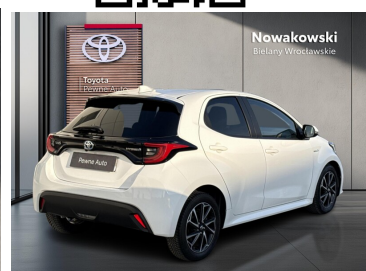

Toyota
Pewne Auto

Nowakowski
Bielany Wrocławskie

KiNTO

Kup używany samochód w autoryzowanym salonie

- Sprawdzona i pewna historia pojazdu.
- Elastyczne formy finansowania.
- Gwarancja relax aż do 185 000 km lub 10 lat.

[używane.toyotanowakowski.pl](#)

Toyota Yaris

Hybrid 1.5 Comfort + Style + Tech | automat

KiNTO UŻYWANE
dla Firmy

842 zł
netto / mies.

KiNTO UŻYWANE
dla Ciebie

1 033 zł
brutto / mies.

68 900 zł brutto