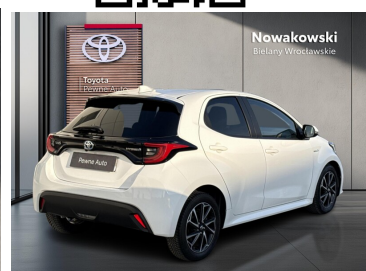

Toyota
Pewne Auto

Nowakowski
Bielany Wrocławskie

KiNTO

Kup używany samochód w autoryzowanym salonie

- Sprawdzona i pewna historia pojazdu.
- Elastyczne formy finansowania.
- Gwarancja relax aż do 185 000 km lub 10 lat.

[używane.toyotanowakowski.pl](#)

Toyota Yaris

Hybrid 1.5 Comfort + Style + Tech | automat

KiNTO UŻYWANE
dla Firmy

935 zł
netto / mies.

KiNTO UŻYWANE
dla Ciebie

—
brutto / mies.

72 900 zł brutto