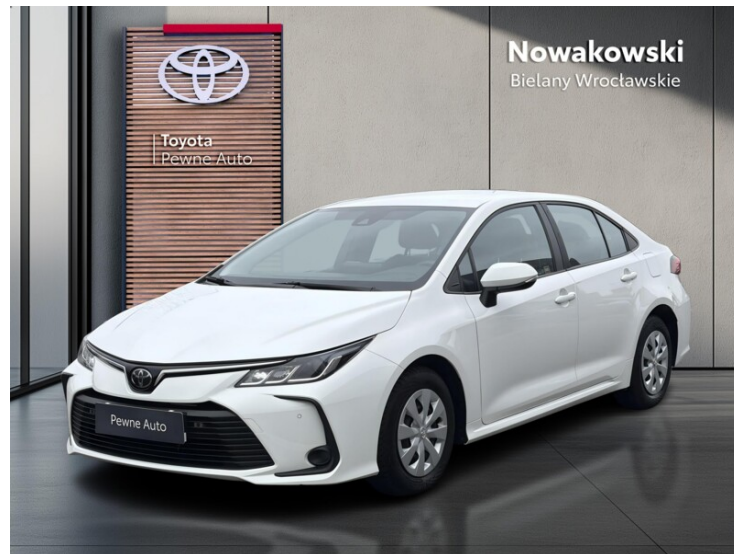

Toyota
Pewne Auto

Toyota Corolla

1.5 Active

KINTO UŻYWANE
dla Firmy

880 zł
netto / mies.

KINTO UŻYWANE
dla Ciebie

—
brutto / mies.

63 900 zł brutto

INNE

Interfejs Android Auto, Interfejs Apple CarPlay

KONTAKT Z DORADCĄ

Dział samochodów używanych TOYOTA Bielany Nowakowski

+48 71 71 86 988

uzywane@toyotanowakowski.pl

DILER

TOYOTA Bielany Nowakowski Sp z o.o.
Bielany Wrocławskie, CZEKOLADOWA

www.uzywane.toyotanowakowski.pl

717186988

pewneauto@toyotanowakowski.pl

Poniedziałek - Piątek: 09:00-19:00
Sobota: 09:00-15:00

CHARAKTERYSTYKA POJAZDU

POJEMNOŚĆ
1 490 cm³

ROK PRODUKCJI
2022

DATA PIERWSZEJ
REJESTRACJI
2022-08-29

PRZEBIEG
106 099 km

MOC
125 KM

RODZAJ NADWOZIA
Sedan

RODZAJ PALIWA
Benzyna

KOLOR NADWOZIA
Biały

SKRZYNIA BIEGÓW
Manualna

LICZBA DRZWI/MIEJSC
4/5

NR SYSTEMOWY
#349834