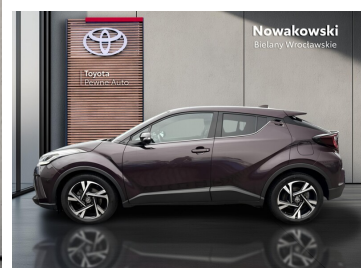

Toyota  
Pewne Auto

 Nowakowski  
Bielany Wrocławskie

**KiNTO**

**Kup używany samochód w autoryzowanym salonie**

-  Sprawdzona i pewna historia pojazdu.
-  Elastyczne formy finansowania.
-  Gwarancja relax aż do 185 000 km lub 10 lat.

# Toyota C-HR

1.8 Hybrid Style| Automat

**102 900 zł brutto**

Numer klucza: Klucz na PKJ