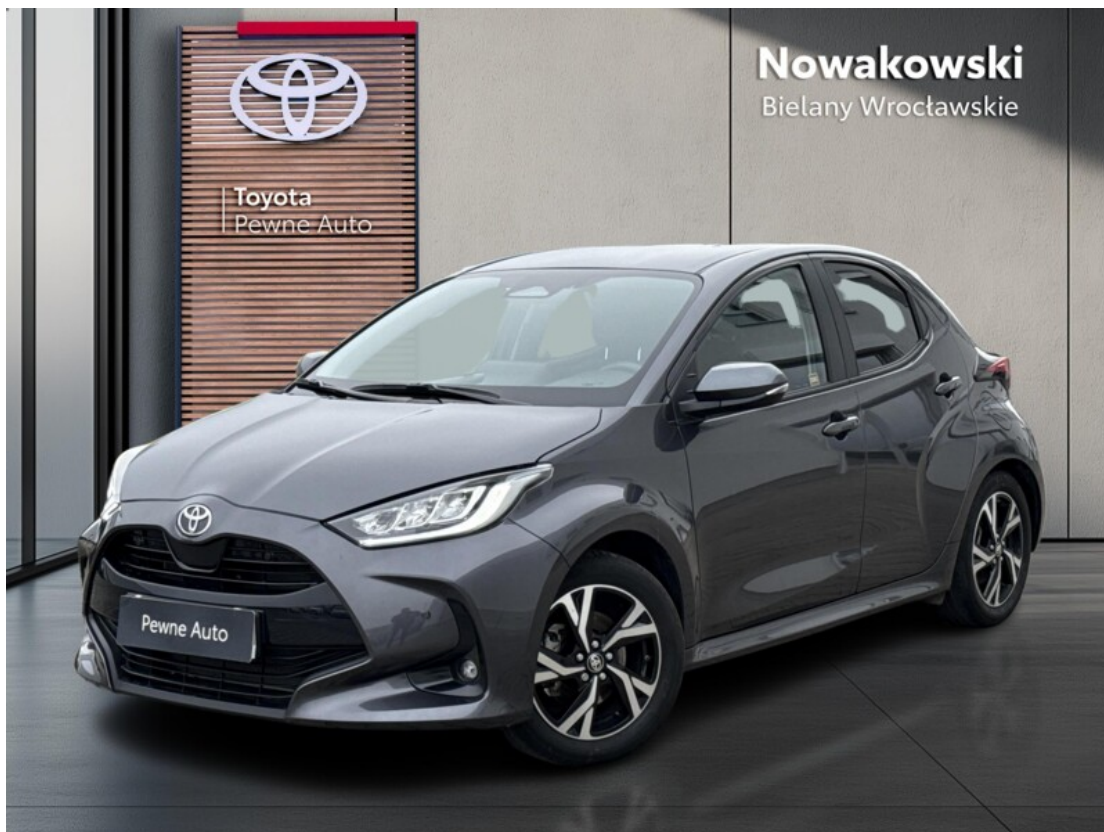

Toyota  
Pewne Auto

Nowakowski  
Bielany Wrocławskie

**KiNTO**

Kup używany samochód w autoryzowanym salonie

- Sprawdzona i pewna historia pojazdu.
- Elastyczne formy finansowania.
- Gwarancja relax aż do 185 000 km lub 10 lat.

# Toyota Yaris