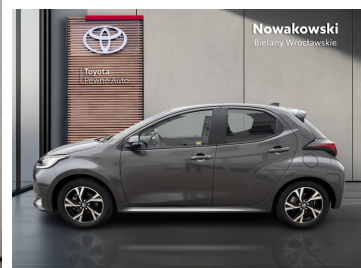

Toyota  
Pewne Auto

Nowakowski  
Bielany Wrocławskie

**KiNTO**

Kup używany samochód w autoryzowanym salonie

- Sprawdzona i pewna historia pojazdu.
- Elastyczne formy finansowania.
- Gwarancja relax aż do 185 000 km lub 10 lat.

# Toyota Yaris