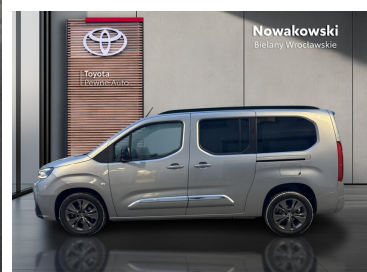

 Nowakowski
Bielany Wrocławskie

KiNTO

Kup używany samochód w autoryzowanym salonie

-  Sprawdzona i pewna historia pojazdu.
-  Elastyczne formy finansowania.
-  Gwarancja relax aż do 185 000 km lub 10 lat.

uzywane.toyotanowakowski.pl

Toyota PROACE CITY VERSO

1.5 D-4D Family | 7 osobowy

KINTO UŻYWANE
dla Firmy

1 531 zł
netto / mies.

KINTO UŻYWANE
dla Ciebie

1 882 zł
brutto / mies.

KiNTO