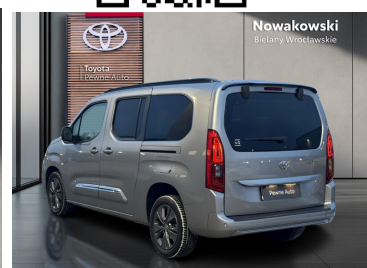

Toyota
Pewne Auto

Nowakowski
Bielany Wrocławskie

KiNTO

Kup używany samochód w autoryzowanym salonie

- Sprawdzona i pewna historia pojazdu.
- Elastyczne formy finansowania.
- Gwarancja relax aż do 185 000 km lub 10 lat.

uzywane.toyotanowakowski.pl

Toyota PROACE CITY VERSO

1.5 D-4D Family | automat 7 osobowy

KiNTO UŻYWANE
dla Firmy

1 531 zł
netto / mies.

KiNTO UŻYWANE
dla Ciebie

1 882 zł
brutto / mies.

132 900 zł brutto

INNE

Interfejs Android Auto, Interfejs Apple CarPlay, RSA - System rozpoznawania znaków drogowych, Uruchamianie silnika bez użycia kluczyków, Elektryczny hamulec postojowy

KONTAKT Z DORADCĄ

Dział samochodów używanych TOYOTA Bielany Nowakowski