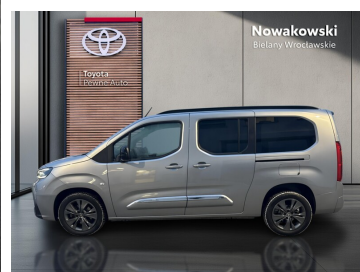

Toyota
Pewne Auto

Nowakowski
Bielany Wrocławskie

KiNTO

Kup używany samochód w autoryzowanym salonie

- Sprawdzona i pewna historia pojazdu.
- Elastyczne formy finansowania.
- Gwarancja relax aż do 185 000 km lub 10 lat.

uzywane.toyotanowakowski.pl

Toyota PROACE CITY VERSO

1.5 D-4D Family | automat 7 osobowy

KiNTO UŻYWANE
dla Firmy

1 482 zł
netto / mies.

KiNTO UŻYWANE
dla Ciebie

1 821 zł
brutto / mies.

129 900 zł brutto