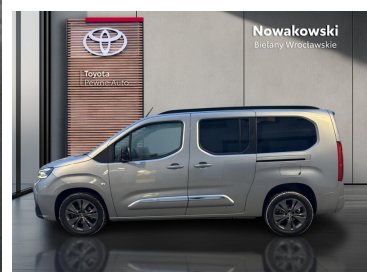

Toyota
Pewne Auto

Nowakowski
Bielany Wrocławskie

KiNTO

Kup używany samochód w autoryzowanym salonie

- Sprawdzona i pewna historia pojazdu.
- Elastyczne formy finansowania.
- Gwarancja relax aż do 185 000 km lub 10 lat.

uzywane.toyotanowakowski.pl

Toyota PROACE CITY VERSO

1.5 D-4D Family | automat 7 osobowy

KiNTO UŻYWANE
dla Firmy

1 531 zł
netto / mies.

KiNTO UŻYWANE
dla Ciebie

1 882 zł
brutto / mies.

132 900 zł brutto