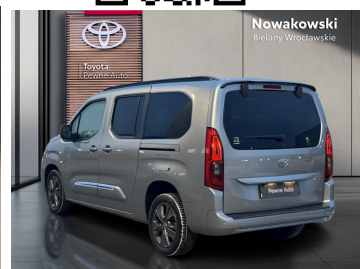

Toyota
Pewne Auto

Nowakowski
Bielany Wrocławskie

KiNTO

Kup używany samochód w autoryzowanym salonie

- Sprawdzona i pewna historia pojazdu.
- Elastyczne formy finansowania.
- Gwarancja relax aż do 185 000 km lub 10 lat.

uzywane.toyotanowakowski.pl

Toyota PROACE CITY VERSO

1.5 D-4D Family | automat 7 osobowy

KiNTO UŻYWANE
dla Firmy

1 482 zł
netto / mies.

KiNTO UŻYWANE
dla Ciebie

1 821 zł
brutto / mies.

129 900 zł brutto