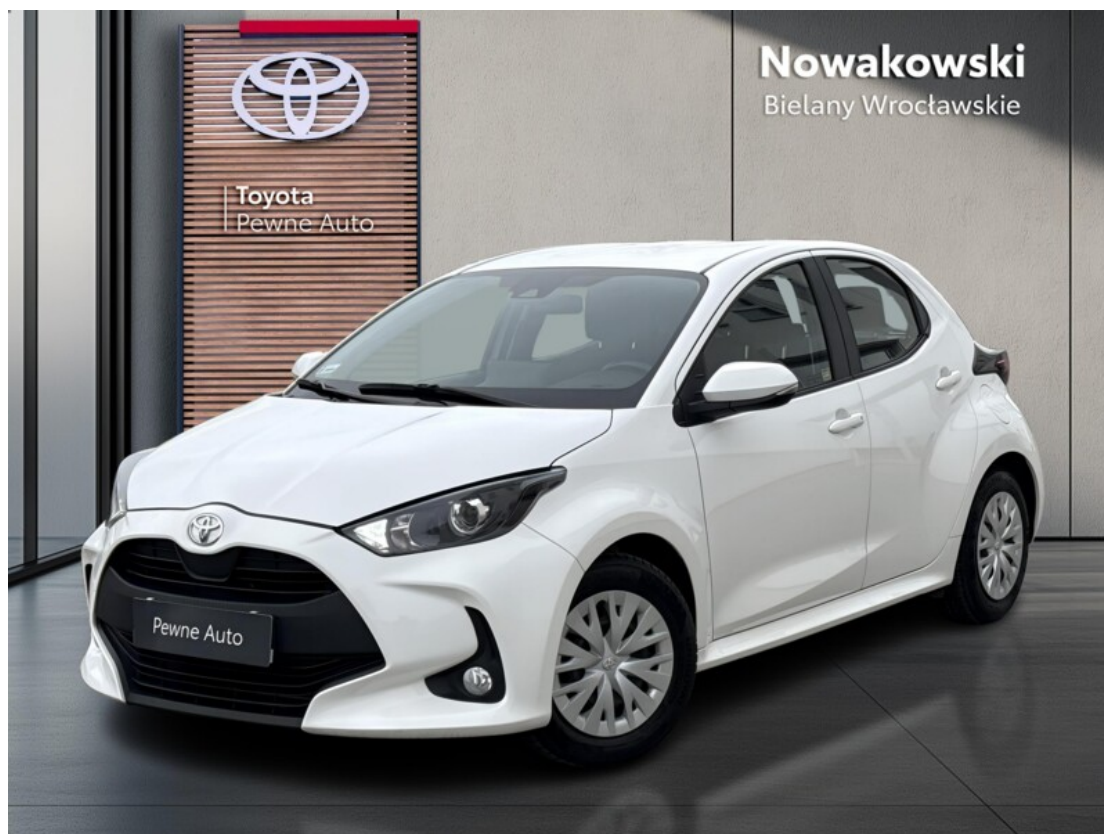

Toyota
Pewne Auto

Toyota Yaris

Toyota Yaris COMFORT

Kredyt Toyota Easy Używane Konsument

Okres finansowania: 36

Wpłata własna: 10

56 900 zł brutto

od 1670/mies.

Numer klucza: Klucz na PKJ

DATA UTWORZENIA
03:30 20.05.2026