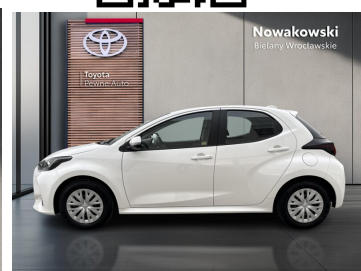

Toyota
Pewne Auto

Toyota Yaris

Toyota Yaris COMFORT

Kredyt Toyota Easy Używane Konsument

Okres finansowania: 36

Wpłata własna: 10

56 900 zł brutto

od 1670/mies.

Numer klucza: Klucz na PKJ

DATA UTWORZENIA
03:30 20.05.2026