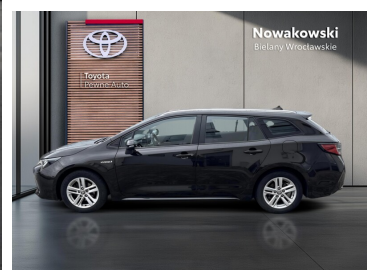

Toyota
Pewne Auto

Nowakowski
Bielany Wrocławskie

KiNTO

Kup używany samochód w autoryzowanym salonie

- Sprawdzona i pewna historia pojazdu.
- Elastyczne formy finansowania.
- Gwarancja relax aż do 185 000 km lub 10 lat.

uzywane.toyotanowakowski.pl

Toyota Corolla

1.8 Hybrid Comfort + Tech | automat

KiNTO UŻYWANE
dla Firmy

1 105 zł
netto / mies.

KiNTO UŻYWANE
dla Ciebie

1 358 zł
brutto / mies.

79 800 zł brutto