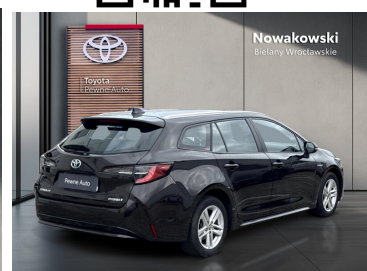

Toyota
Pewne Auto

Nowakowski
Bielany Wrocławskie

KiNTO

Kup używany samochód w autoryzowanym salonie

- Sprawdzona i pewna historia pojazdu.
- Elastyczne formy finansowania.
- Gwarancja relax aż do 185 000 km lub 10 lat.

uzywane.toyotanowakowski.pl

Toyota Corolla

1.8 Hybrid Comfort + Tech | automat

KiNTO UŻYWANE
dla Firmy

1 105 zł
netto / mies.

KiNTO UŻYWANE
dla Ciebie

1 358 zł
brutto / mies.

79 800 zł brutto