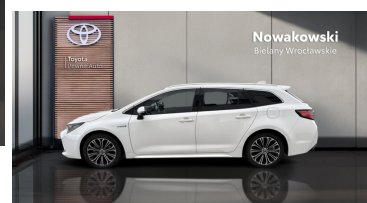

 Nowakowski
Bielany Wrocławskie

KiNTO

Kup używany samochód w autoryzowanym salonie

-  Sprawdzona i pewna historia pojazdu.
-  Elastyczne formy finansowania.
-  Gwarancja relax aż do 185 000 km lub 10 lat.

 używane.toyotanowakowski.pl

Toyota Corolla

2.0 Hybrid EXECUTIVE | automat

KiNTO UŻYWANE
dla Firmy

1 218 zł
netto / mies.

KiNTO UŻYWANE
dla Ciebie

1 497 zł
brutto / mies.

92 700 zł brutto