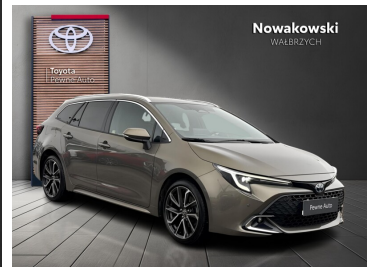

Nowakowski
WAŁBRZYCH

Nowakowski
WAŁBRZYCH

Nowakowski
WAŁBRZYCH

Nowakowski
WAŁBRZYCH

Toyota Corolla

2.0 Hybrid Executive

KINTO UŻYWANE
dla Firmy

1 311 zł
netto / mies.