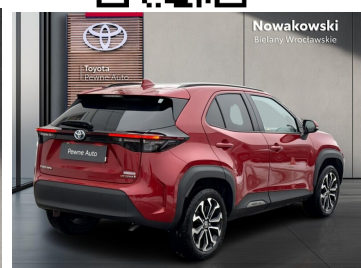

Toyota
Pewne Auto

Nowakowski
Bielany Wrocławskie

KiNTO

Kup używany samochód w autoryzowanym salonie

- Sprawdzona i pewna historia pojazdu.
- Elastyczne formy finansowania.
- Gwarancja relax aż do 185 000 km lub 10 lat.

uzywane.toyotanowakowski.pl

Toyota Yaris Cross

Hybrid 1.5 Comfort + Style + Tech | automat

Cena przed obniżką: ~~99 900 zł~~

Oszczędzasz: 2 900 zł

Cena aktualna:

97 000 zł brutto

Toyota
Pewne Auto

INNE

Interfejs Android Auto, Interfejs Apple CarPlay, RSA - System rozpoznawania znaków drogowych, Elektryczny hamulec postojowy, Asystent świateł drogowych

KONTAKT Z DORADCĄ

Dział samochodów używanych TOYOTA Bielany Nowakowski