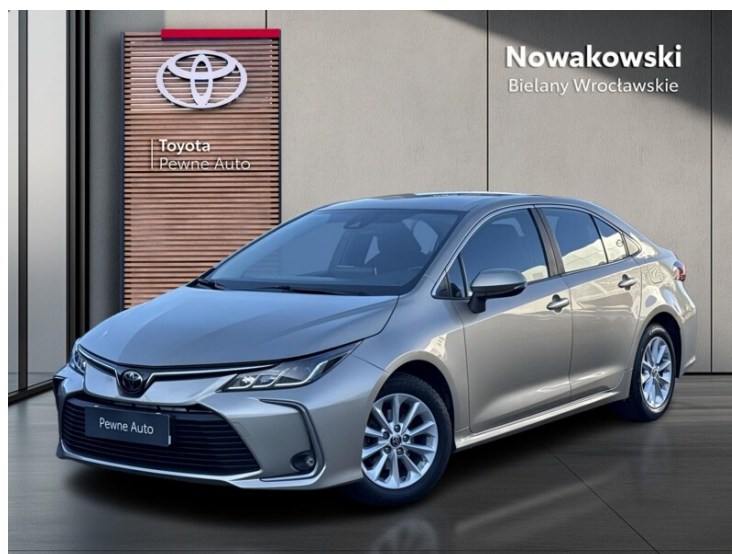

Toyota Corolla

1.5 Comfort

KINTO ONE Leasing Używane

Okres finansowania: 36

Wpłata własna: 15

65 900 zł brutto

od **781/mies.**

Kalkulacja KINTO ONE Leasing - umowy leasingu operacyjnego, została oparta na założeniu: cena pojazdu 65 900,00 zł brutto i wybranej przez Klienta: wartości opłaty wstępnej 15 %, okresu leasingu 36 miesięcy i przy rocznym przebiegu pojazdu 15000 km. W przypadku zmiany parametrów, kwota rat może ulec zmianie. Wymóg zawarcia dodatkowej umowy ubezpieczenia autocośco (AC) i z tytułu kradzieży (KR) dla leasingowanego pojazdu. Materiał nie stanowi oferty w rozumieniu Kodeksu cywilnego, ma charakter wyłącznie informacyjny i przeznaczony jest wyłącznie dla przedsiębiorców. Zgoda na udzielenie leasingu jest uzależniona od zdolności finansowej klienta ustalonej zgodnie z procedurami Leasingodawcy. Finansującym jest Toyota Leasing Polska Sp. z o. o. z siedzibą w Warszawie. Szczegóły u Dilerów marki Toyota.

KONTAKT Z DORADCĄ

Dział samochodów używanych TOYOTA Bielany Nowakowski

+48 71 71 86 988

uzywane@toyotanowakowski.pl

DILER

TOYOTA Bielany Nowakowski Sp z o.o.

Bielany Wrocławskie, CZEKOLADOWA

www.uzywane.toyotanowakowski.pl

717186988

pewneauto@toyotanowakowski.pl

Poniedziałek - Piątek: 09:00-19:00

Sobota: 09:00-15:00

CHARAKTERYSTYKA POJAZDU

POJEMNOŚĆ
1 490 cm³

ROK PRODUKCJI
2022

DATA PIERWSZEJ
REJESTRACJI
2022-04-26