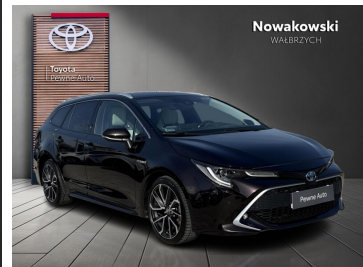

Nowakowski
WAŁBRZYCH

Nowakowski
WAŁBRZYCH

Nowakowski
WAŁBRZYCH

Nowakowski
WAŁBRZYCH

Toyota Corolla

2.0 Hybrid Executive + jbl + vip

Standard Leasing Używane

Okres finansowania: 36