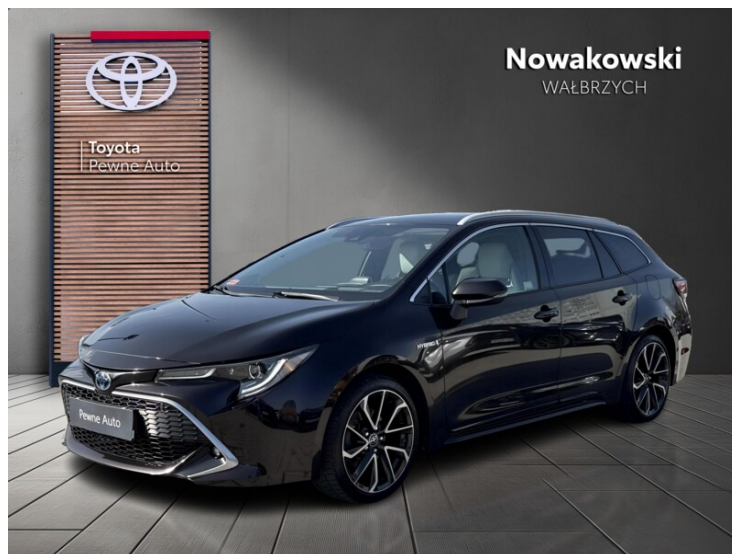

KOMFORT

Asystent parkowania, Bluetooth, Czujniki parkowania przednie, Czujniki parkowania tylne, Elektryczne szyby przednie, Elektryczne szyby tylne, Elektrycznie ustawiane lusterka, Gniazdo USB, HUD (wyświetlacz przezierny), Kamera cofania, Klimatyzacja automatyczna, Podgrzewane lusterka boczne, Podgrzewane przednie siedzenia, Przyciemniane szyby, Tapicerka skórzana, Tempomat aktywny, Wielofunkcyjna kierownica, Wspomaganie kierownicy, Dźwignia zmiany biegów wykończona skórą, Kierownica ogrzewana, Kierownica skórzana, Lusterka boczne składane elektrycznie, Podgrzewany fotel pasażera, Wspomaganie ruszania pod górę, Felgi aluminiowe 18, Podłokietniki - przód, Podłokietniki - tył i 13 więcej

KONTAKT Z DORADCĄ

Toyota Wałbrzych Grupa Nowakowski .

☎ 746481773

@ uzywane@toyotawalbrzych.pl

DILER

Toyota Wałbrzych Grupa Nowakowski

Wałbrzych, ul. Uczniowska 21

🌐 www.uzywane.toyotanowakowski.pl

☎ 746481773

@ pewneauto@toyotanowakowski.pl

🕒 Poniedziałek - Piątek: 08:00-18:00
Sobota: 09:00-14:00

CHARAKTERYSTYKA POJAZDU

POJEMNOŚĆ
1 986 cm³

ROK PRODUKCJI
2019

DATA PIERWSZEJ
REJESTRACJI
2019-03-21

PRZEBIEG
99 952 km

MOC
184 KM

RODZAJ NADWOZIA
Kombi

RODZAJ PALIWA
Hybryda

KOLOR NADWOZIA
Brązowy Metalik

SKRZYNIA BIEGÓW
Automatyczna (CVT,
eCVT)

LICZBA DRZWI/MIEJSC
5/5

NR SYSTEMOWY
#359294

VIN/NUMER
REJESTRACYJNY
SB1Z53BE50E002692/
DSW7609A

Sprawdzony stan techniczny

Udokumentowana historia auta