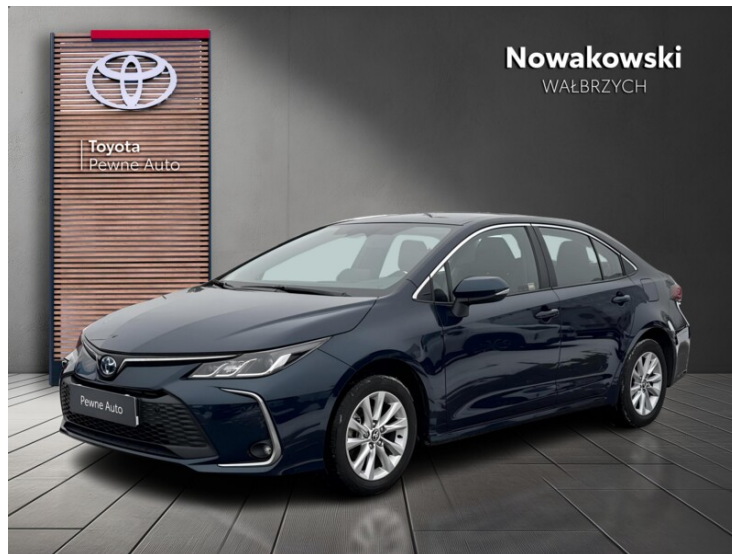

KOMFORT

Bluetooth, Czujniki parkowania przednie, Czujniki parkowania tylne, Elektryczne szyby przednie, Elektryczne szyby tylne, Elektrycznie ustawiane lusterka, Gniazdo USB, Kamera cofania, Klimatyzacja dwustrefowa, Podgrzewane lusterka boczne, Podgrzewane przednie siedzenia, Tempomat aktywny, Wielofunkcyjna kierownica, Wspomaganie kierownicy, Dźwignia zmiany biegów wykończona skórą, Kierownica ogrzewana, Kierownica skórzana, Lusterka boczne składane elektrycznie, Podgrzewany fotel pasażera, Wspomaganie ruszania pod górę, Felgi aluminiowe 16, Podłokietniki - przód, Podłokietniki - tył, Cyfrowy kluczyk, Zestaw głośnomówiący, Keyless Go, Światła do jazdy dziennej diodowe LED, Regul. elektr. podparcia lędźwiowego - kierowca, Ekran dotykowy, Ładowanie bezprzewodowe urządzeń

INNE

Interfejs Android Auto, Interfejs Apple CarPlay, RSA - System rozpoznawania znaków drogowych i 4 więcej

KONTAKT Z DORADCĄ

Toyota Wałbrzych Grupa Nowakowski .

☎ 746481773

✉ uzywane@toyotawalbrzych.pl

DILER

Toyota Wałbrzych Grupa Nowakowski

Wałbrzych, ul. Uczniowska 21

💻 www.uzywane.toyotanowakowski.pl

☎ 746481773

✉ pewneauto@toyotanowakowski.pl

🕒 Poniedziałek - Piątek: 08:00-18:00

Sobota: 09:00-14:00

CHARAKTERYSTYKA POJAZDU

POJEMNOŚĆ
1 798 cm³

ROK PRODUKCJI
2024

DATA PIERWSZEJ
REJESTRACJI
2024-12-18

PRZEBIEG
15 205 km

MOC
140 KM

RODZAJ NADWOZIA
Sedan

RODZAJ PALIWA
Hybryda

KOLOR NADWOZIA
Niebieski Metalik

SKRZYNIA BIEGÓW
Automatyczna

LICZBA DRZWI/MIEJSC
4/5

NR SYSTEMOWY
#362053

VIN/NUMER
REJESTRACYJNY
NMTBD3BE30R064780/
DB5735L

Sprawdzony stan techniczny

Udokumentowana historia auta