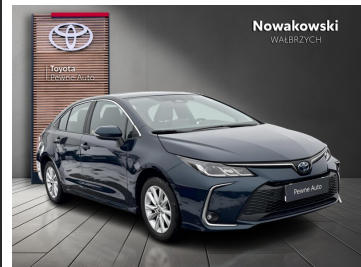

Nowakowski
WAŁBRZYCH

Toyota Corolla

1.8 Hybrid Comfort + Tech

KINTO UŻYWANE
dla Firmy

835 zł
netto / mies.

KINTO UŻYWANE
dla Ciebie

1 025 zł
brutto / mies.

102 900 zł brutto