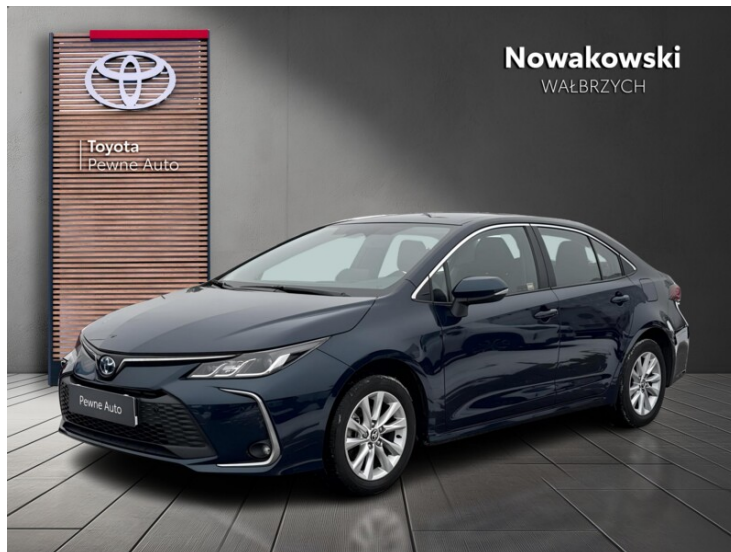

KOMFORT

Bluetooth, Czujniki parkowania przednie, Czujniki parkowania tylne, Elektryczne szyby przednie, Elektryczne szyby tylne, Elektrycznie ustawiane lusterka, Gniazdo USB, Kamera cofania, Klimatyzacja dwustrefowa, Podgrzewane lusterka boczne, Podgrzewane przednie siedzenia, Tempomat aktywny, Wielofunkcyjna kierownica, Wspomaganie kierownicy, Dźwignia zmiany biegów wykończona skórą, Kierownica ogrzewana, Kierownica skórzana, Lusterka boczne składane elektrycznie, Podgrzewany fotel pasażera, Wspomaganie ruszania pod górę, Felgi aluminiowe 16, Podłokietniki - przód, Podłokietniki - tył, Cyfrowy kluczyk, Zestaw głośnomówiący, Keyless Go, Światła do jazdy dziennej diodowe LED, Regul. elektr. podparcia lędźwiowego - kierowca, Ekran dotykowy, Ładowanie bezprzewodowe urządzeń

INNE

Interfejs Android Auto, Interfejs Apple CarPlay, RSA - System rozpoznawania znaków drogowych i 4 więcej

KONTAKT Z DORADCĄ

Toyota Wałbrzych Grupa Nowakowski .

☎ 746481773

✉ uzywane@toyotawalbrzych.pl

DILER

Toyota Wałbrzych Grupa Nowakowski

Wałbrzych, ul. Uczniowska 21

💻 www.uzywane.toyotanowakowski.pl

☎ 746481773

✉ pewneauto@toyotanowakowski.pl

🕒 Poniedziałek - Piątek: 08:00-18:00

🕒 Sobota: 09:00-14:00

CHARAKTERYSTYKA POJAZDU

POJEMNOŚĆ
1 798 cm³

ROK PRODUKCJI
2024

DATA PIERWSZEJ
REJESTRACJI
2024-12-18

PRZEBIEG
15 201 km

MOC
140 KM

RODZAJ NADWOZIA
Sedan

RODZAJ PALIWA
Hybryda

KOLOR NADWOZIA
Niebieski Metalik

SKRZYNIA BIEGÓW
Automatyczna

LICZBA DRZWI/MIEJSC
4/5

NR SYSTEMOWY
#362053

VIN/NUMER
REJESTRACYJNY
NMTBD3BE30R064780/
DB5735L

Sprawdzony stan techniczny

Udokumentowana historia auta