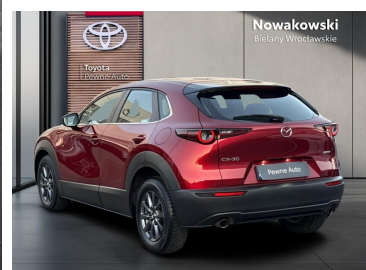

Toyota  
Pewne Auto

# Mazda CX-30

2.0 mHEV Kanjo 2WD

**84 000 zł brutto**