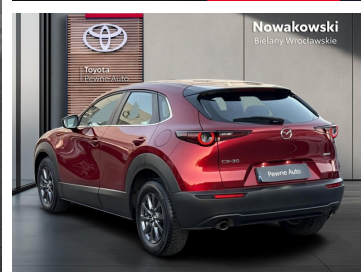

Toyota
Pewne Auto

Mazda CX-30

2.0 mHEV Kanjo 2WD

Cena przed obniżką: 86 000 zł

Oszczędzasz: 3 000 zł

Cena aktualna:

83 000 zł brutto

WYPOSAŻENIE

KOMFORT

Bluetooth, Elektryczne szyby przednie, Elektryczne szyby tylne, Elektrycznie ustawiane lusterka, Gniazdo USB, Kamera cofania, Klimatyzacja automatyczna, Nawigacja GPS, Podgrzewane lusterka boczne, Podgrzewane przednie siedzenia, Przyciemniane szyby, Tempomat, Wielofunkcyjna kierownica, Wspomaganie kierownicy, Dźwignia zmiany biegów wykończona skórą, Kierownica skórzana, Felgi aluminiowe 16, Zestaw głośnomówiący