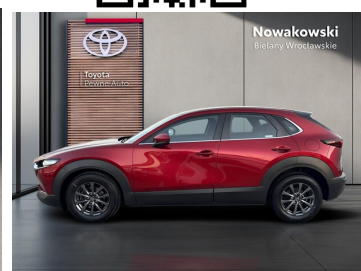

Toyota
Pewne Auto

Mazda CX-30

2.0 mHEV Kanjo 2WD

Cena przed obniżką: 86 000 zł

Oszczędzasz: 3 000 zł

Cena aktualna:

83 000 zł brutto

WYPOSAŻENIE

KOMFORT

Bluetooth, Elektryczne szyby przednie, Elektryczne szyby tylne, Elektrycznie ustawiane lusterka, Gniazdo USB, Kamera cofania, Klimatyzacja automatyczna, Nawigacja GPS, Podgrzewane lusterka boczne, Podgrzewane przednie siedzenia, Przyciemniane szyby, Tempomat, Wielofunkcyjna kierownica, Wspomaganie kierownicy, Dźwignia zmiany biegów wykończona skórą, Kierownica skórzana, Felgi aluminiowe 16, Zestaw głośnomówiący