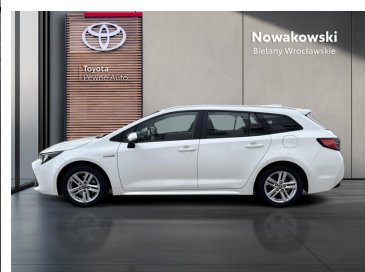

Toyota
Pewne Auto

Nowakowski
Bielany Wrocławskie

KiNTO

Kup używany samochód w autoryzowanym salonie

- Sprawdzona i pewna historia pojazdu.
- Elastyczne formy finansowania.
- Gwarancja relax aż do 185 000 km lub 10 lat.

uzywane.toyotanowakowski.pl

Toyota Corolla

2.0 Hybrid Comfort + Tech | Automat

KiNTO UŻYWANE
dla Firmy

938 zł
netto / mies.

KiNTO UŻYWANE
dla Ciebie

1 152 zł
brutto / mies.

76 800 zł brutto