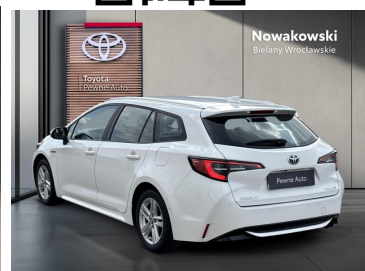

Toyota
Pewne Auto

Nowakowski
Bielany Wrocławskie

KiNTO

Kup używany samochód w autoryzowanym salonie

- Sprawdzona i pewna historia pojazdu.
- Elastyczne formy finansowania.
- Gwarancja relax aż do 185 000 km lub 10 lat.

uzywane.toyotanowakowski.pl

Toyota Corolla

2.0 Hybrid Comfort + Tech | Automat

KiNTO UŻYWANE
dla Firmy

938 zł
netto / mies.

KiNTO UŻYWANE
dla Ciebie

1 152 zł
brutto / mies.

76 800 zł brutto