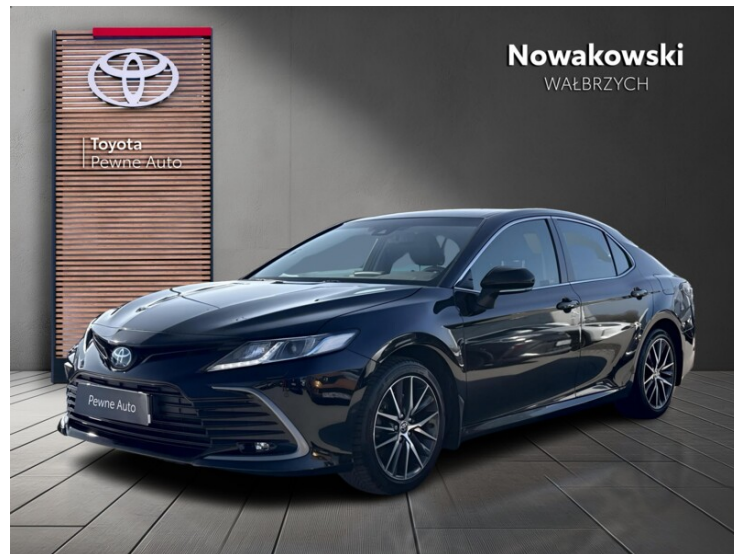

KOMFORT

Bluetooth, Czujniki parkowania przednie, Czujniki parkowania tylne, Elektryczne szyby przednie, Elektryczne szyby tylne, Elektrycznie ustawiane lusterka, Gniazdo USB, Kamera cofania, Klimatyzacja dwustrefowa, Nawigacja GPS, Podgrzewane lusterka boczne, Tempomat aktywny, Wielofunkcyjna kierownica, Wspomaganie kierownicy, Dźwignia zmiany biegów wykończona skórą, Kierownica skórzana, Lusterka boczne składane elektrycznie, Tapicerka częściowo skórzana, Wspomaganie ruszania pod górę, Elektrycznie ustawiany fotel kierowcy, Felgi aluminiowe 18, Podłokietniki - przód, Podłokietniki - tył, Cyfrowy kluczyk, Zestaw głośnomówiący, Keyless Go, Światła do jazdy dziennej diodowe LED, Regul. elektr. podparcia lędźwiowego - kierowca, Ekran dotykowy

INNE

RSA - System rozpoznawania znaków drogowych i 4 więcej

KONTAKT Z DORADCĄ

Toyota Wałbrzych Grupa Nowakowski .

☎ 746481773

@ uzywane@toyotawalbrzych.pl

DILER

Toyota Wałbrzych Grupa Nowakowski

Wałbrzych, ul. Uczniowska 21

💻 www.uzywane.toyotanowakowski.pl

☎ 746481773

@ pewneauto@toyotanowakowski.pl

🕒 **Poniedziałek - Piątek: 08:00-18:00**
Sobota: 09:00-14:00

CHARAKTERYSTYKA POJAZDU

POJEMNOŚĆ
2 487 cm³

ROK PRODUKCJI
2022

DATA PIERWSZEJ
REJESTRACJI
2022-10-24

PRZEBIEG
93 545 km

MOC
218 KM

RODZAJ NADWOZIA
Sedan

RODZAJ PALIWA
Hybryda

KOLOR NADWOZIA
Czarny Metalik

SKRZYNIA BIEGÓW
Automatyczna (CVT,
eCVT)

LICZBA DRZWI/MIEJSC
4/5

NR SYSTEMOWY
#364132

VIN/NUMER
REJESTRACYJNY
JTNB23HK103126713/
DB3813K

Sprawdzony stan techniczny

Udokumentowana historia auta