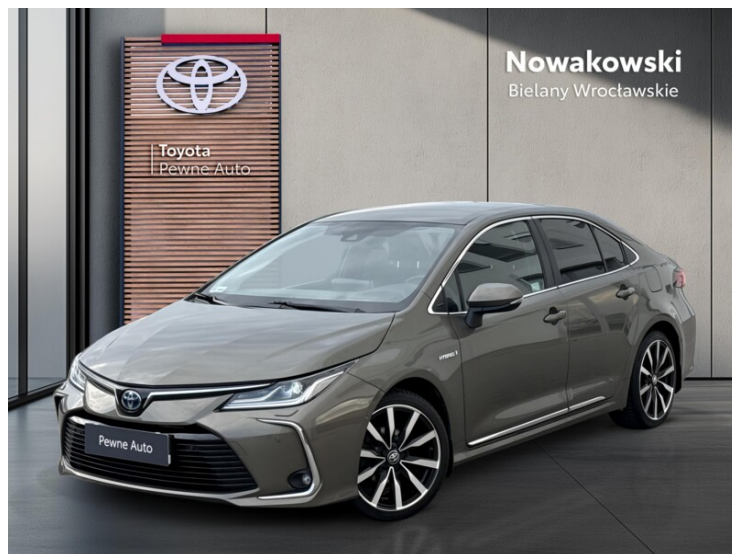

# Toyota Corolla

## DILER

TOYOTA Bielany Nowakowski Sp z o.o.

Bielany Wrocławskie, CZEKOLADOWA

www.uzywane.toyotanowakowski.pl

717186988

pewneauto@toyotanowakowski.pl

Poniedziałek - Piątek: 09:00-19:00  
Sobota: 09:00-15:00