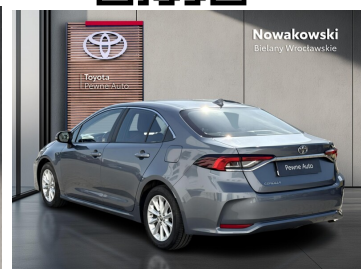

Toyota
Pewne Auto

Nowakowski
Bielany Wrocławskie

KiNTO

Kup używany samochód w autoryzowanym salonie

- Sprawdzona i pewna historia pojazdu.
- Elastyczne formy finansowania.
- Gwarancja relax aż do 185 000 km lub 10 lat.

uzywane.toyotanowakowski.pl

Toyota Corolla

1.5 Comfort | Automat

KiNTO UŻYWANE
dla Firmy

866 zł
netto / mies.

KiNTO UŻYWANE
dla Ciebie

1 064 zł
brutto / mies.

71 900 zł brutto