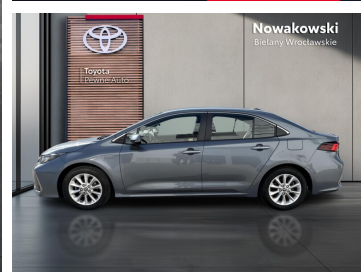

Toyota
Pewne Auto

Nowakowski
Bielany Wrocławskie

KiNTO

Kup używany samochód w autoryzowanym salonie

- Sprawdzona i pewna historia pojazdu.
- Elastyczne formy finansowania.
- Gwarancja relax aż do 185 000 km lub 10 lat.

uzywane.toyotanowakowski.pl

Toyota Corolla

1.5 Comfort | Automat

KiNTO UŻYWANE
dla Firmy

866 zł
netto / mies.

KiNTO UŻYWANE
dla Ciebie

1 064 zł
brutto / mies.

71 900 zł brutto