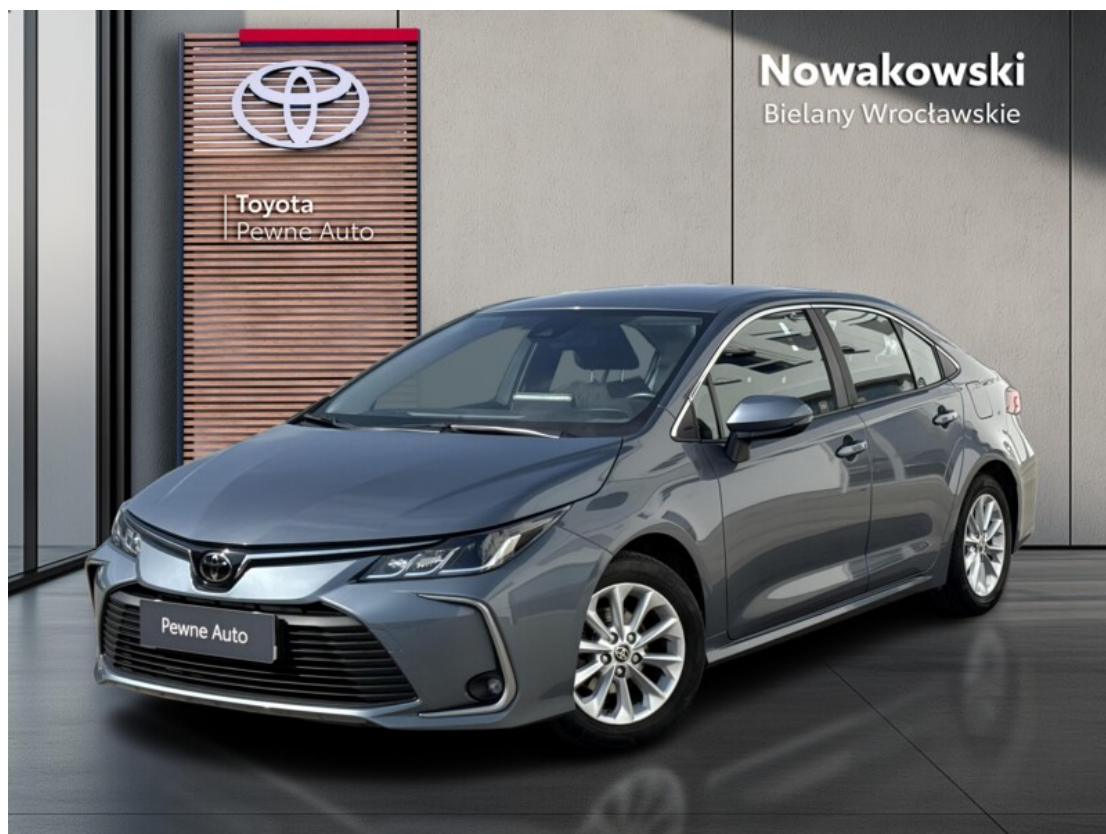

Toyota
Pewne Auto

Nowakowski
Bielany Wrocławskie

KiNTO

Kup używany samochód w autoryzowanym salonie

- Sprawdzona i pewna historia pojazdu.
- Elastyczne formy finansowania.
- Gwarancja relax aż do 185 000 km lub 10 lat.

uzywane.toyotanowakowski.pl

Toyota Corolla

1.5 Comfort | Automat

KiNTO UŻYWANE
dla Firmy

866 zł
netto / mies.

KiNTO UŻYWANE
dla Ciebie

1 064 zł
brutto / mies.

71 900 zł brutto

KiNTO

Okres finansowania 36 mies.
Wpłata własna 15%
Limit 15 000 km

Numer klucza: Przerejestrowanie 13.03.2026

Toyota
Pewne Auto

WYPOSAŻENIE

BEZPIECZEŃSTWO

ABS, ASR (kontrola trakcji), Asystent pasa ruchu, Czujnik zmierzchu, ESP (stabilizacja toru jazdy), Isofix, Kurtyny powietrzne, Ogranicznik prędkości, Poduszka powietrzna chroniąca kolana, Poduszka powietrzna kierowcy, Poduszka powietrzna pasażera, Poduszki boczne tylne, Światła do jazdy dziennej, Światła przeciwmgielne, Elektroniczna kontrola ciśnienia w oponach, System wspomagania hamowania, Boczna poduszka powietrzna kierowcy, System powiadamiania o wypadku, Aktywny asystent zmiany pasa ruchu