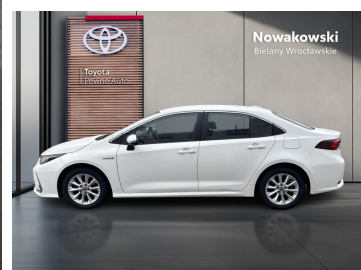

Toyota
Pewne Auto

Nowakowski
Bielany Wrocławskie

KiNTO

Kup używany samochód w autoryzowanym salonie

- Sprawdzona i pewna historia pojazdu.
- Elastyczne formy finansowania.
- Gwarancja relax aż do 185 000 km lub 10 lat.

uzywane.toyotanowakowski.pl

Toyota Corolla

1.8 Hybrid Comfort + czujniki parkowania | automat

KiNTO UŻYWANE
dla Firmy

945 zł
netto / mies.

KiNTO UŻYWANE
dla Ciebie

1 161 zł
brutto / mies.

KiNTO