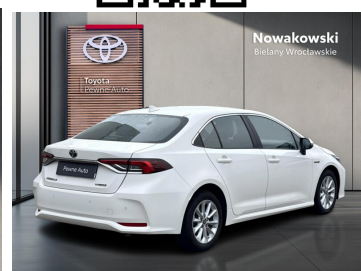

Toyota
Pewne Auto

Nowakowski
Bielany Wrocławskie

KiNTO

Kup używany samochód w autoryzowanym salonie

- Sprawdzona i pewna historia pojazdu.
- Elastyczne formy finansowania.
- Gwarancja relax aż do 185 000 km lub 10 lat.

uzywane.toyotanowakowski.pl

Toyota Corolla

1.8 Hybrid Comfort + czujniki parkowania | automat

KiNTO UŻYWANE
dla Firmy

945 zł
netto / mies.

KiNTO UŻYWANE
dla Ciebie

1 161 zł
brutto / mies.

KiNTO