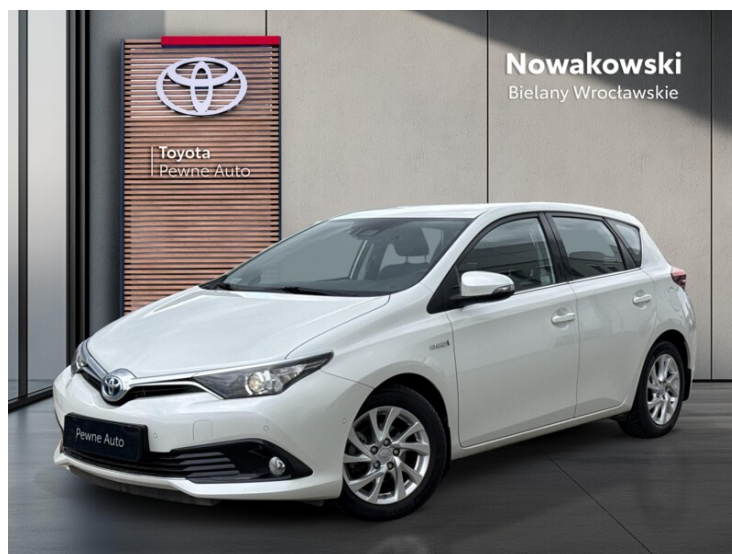

KONTAKT Z DORADCĄ

Dział samochodów używanych TOYOTA Bielany Nowakowski

☎ +48 71 71 86 988

✉ uzywane@toyotanowakowski.pl

DILER

TOYOTA Bielany Nowakowski Sp z o.o.
Bielany Wrocławskie, CZEKOLADOWA

🌐 www.uzywane.toyotanowakowski.pl

☎ 717186988

✉ pewneauto@toyotanowakowski.pl

🕒 Poniedziałek - Piątek: 09:00-19:00
Sobota: 09:00-15:00

CHARAKTERYSTYKA POJAZDU

POJEMNOŚĆ
1 798 cm³

ROK PRODUKCJI
2017

DATA PIERWSZEJ
REJESTRACJI
2018-04-20

PRZEBIEG
103 305 km