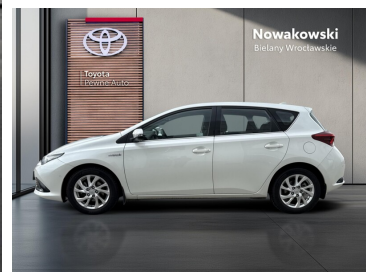

 Nowakowski
Bielany Wrocławskie

KiNTO

Kup używany samochód w autoryzowanym salonie

-  Sprawdzona i pewna historia pojazdu.
-  Elastyczne formy finansowania.
-  Gwarancja relax aż do 185 000 km lub 10 lat.

uzywane.toyotanowakowski.pl

Toyota Auris

Hybrid 135 Premium + Comfort | Automat

Cena przed obniżką: 72 900 zł

Oszczędzasz: 3 000 zł

Cena aktualna:

69 900 zł brutto

WYPOSAŻENIE