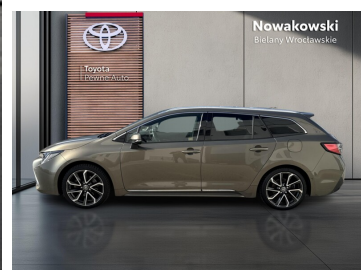

Toyota  
Pewne Auto

Nowakowski  
Bielany Wrocławskie

KINTO

Kup używany samochód w autoryzowanym salonie

- Sprawdzona i pewna historia pojazdu.
- Elastyczne formy finansowania.
- Gwarancja relax aż do 185 000 km lub 10 lat.

# Toyota Corolla

2.0 Hybrid EXECUTIVE|VIP|Skyview| Automat + hak

KINTO UŻYWANE  
dla Firmy

1 059 zł  
netto / mies.

KINTO UŻYWANE  
dla Ciebie

1 301 zł  
brutto / mies.

107 900 zł brutto

KINTO