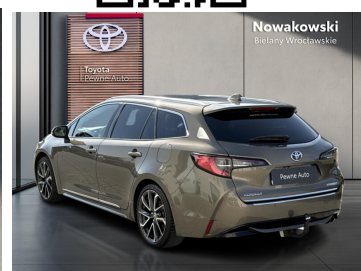

Toyota  
Pewne Auto

Nowakowski  
Bielany Wrocławskie

KINTO

Kup używany samochód w autoryzowanym salonie

- Sprawdzona i pewna historia pojazdu.
- Elastyczne formy finansowania.
- Gwarancja relax aż do 185 000 km lub 10 lat.