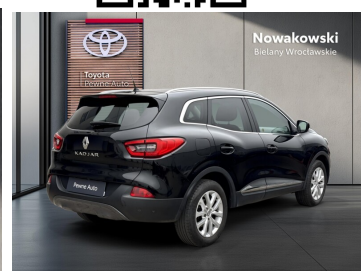

Toyota  
Pewne Auto

Nowakowski  
BIELANY WROCŁAWSKIE

KiNTO

Kup używany samochód w autoryzowanym salonie

- Sprawdzona i pewna historia pojazdu.
- Elastyczne formy finansowania.
- Gwarancja relax aż do 185 000 km lub 10 lat.

# Renault Kadjar

1.2 Energy TCe Intens + dach panoramiczny |  
130 KM

Cena przed obniżką: 47 900 zł

**Oszczędzasz: 1 000 zł**

Cena aktualna:

**46 900 zł brutto**