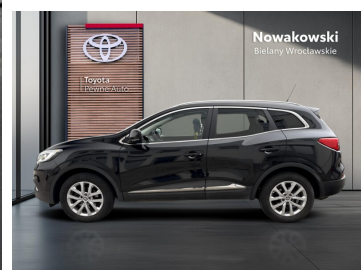

Renault Kadjar

1.2 Energy TCe Intens + dach panoramiczny |
130 KM

Cena przed obniżką: 47 900 zł

Oszczędzasz: 1 000 zł

Cena aktualna:

46 900 zł brutto