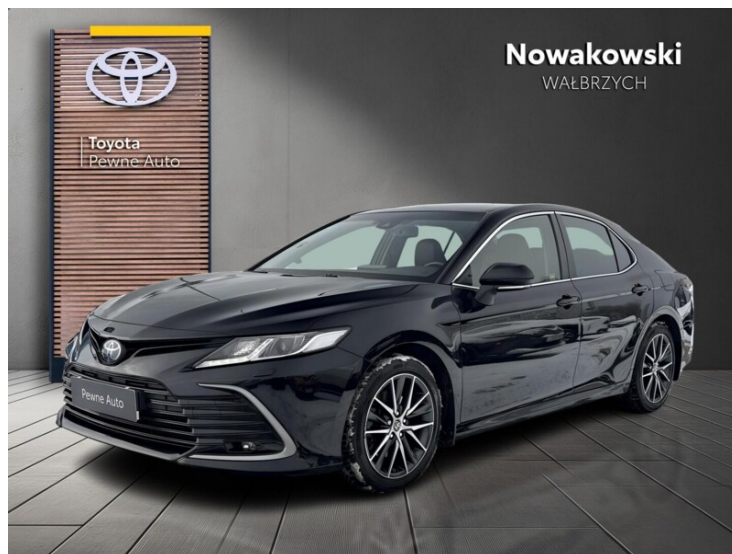

KOMFORT

Bluetooth, Czujniki parkowania przednie, Czujniki parkowania tylne, Elektryczne szyby przednie, Elektryczne szyby tylne, Elektrycznie ustawiane fotele, Elektrycznie ustawiane lusterka, Gniazdo USB, Kamera cofania, Klimatyzacja dwustrefowa, Nawigacja GPS, Podgrzewane lusterka boczne, Podgrzewane przednie siedzenia, Przyciemniane szyby, Tempomat aktywny, Wielofunkcyjna kierownica, Wspomaganie kierownicy, Dźwignia zmiany biegów wykończona skórą, Kierownica skórzana, Lusterka boczne składane elektrycznie, Podgrzewany fotel pasażera, Tapicerka częściowo skórzana, Wspomaganie ruszania pod górę, Elektrycznie ustawiany fotel kierowcy, Felgi aluminiowe 18, Podłokietniki - przód, Podłokietniki - tył, Cyfrowy kluczyk, Zestaw głośnomówiący, Keyless Go, Światła do jazdy dziennej diodowe LED, Regul. elektr. podparcia lędźwiowego - kierowca, Ekran dotykowy

KONTAKT Z DORADCĄ

Toyota Wałbrzych Grupa Nowakowski .

☎ 746481773

✉ uzywane@toyotawalbrzych.pl

DILER

Toyota Wałbrzych Grupa Nowakowski

Wałbrzych, ul. Uczniowska 21

💻 www.uzywane.toyotanowakowski.pl

☎ 746481773

✉ pewneauto@toyotanowakowski.pl

🕒 Poniedziałek - Piątek: 08:00-18:00
Sobota: 09:00-14:00

CHARAKTERYSTYKA POJAZDU

POJEMNOŚĆ
2 487 cm³

ROK PRODUKCJI
2022

DATA PIERWSZEJ
REJESTRACJI
2022-10-17

PRZEBIEG
102 379 km

MOC
218 KM

RODZAJ NADWOZIA
Sedan

RODZAJ PALIWA
Hybryda

KOLOR NADWOZIA
Czarny Metalik

SKRZYNIA BIEGÓW
Automatyczna (CVT,
eCVT)

LICZBA DRZWI/MIEJSC
4/5

NR SYSTEMOWY
#367702

VIN/NUMER
REJESTRACYJNY
JTNB23HK703126702/
DB3682K

Sprawdzony stan techniczny

Udokumentowana historia auta